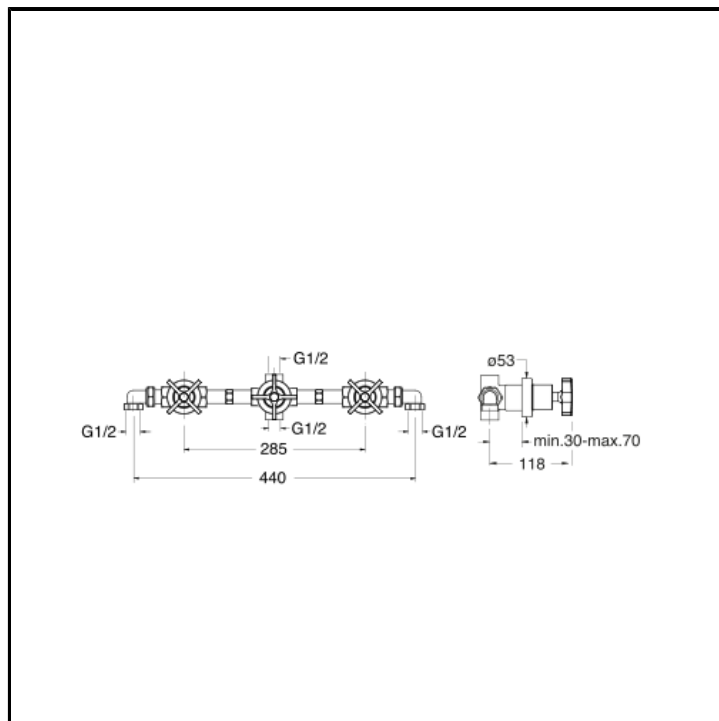

Unterputz 3-Loch Brause/Wannenbatterie inkl. Einbaukörper mit 2 Wege Umsteller

AUSFÜHRUNGEN

-  Chrom
-  Chrom Schwarz gebürstet
-  Metallic gebürstet
-  Schwarz matt
-  Gelbgold
-  PVD Rosé-Gold glänzend
-  PVD Rosé-Gold gebürstet