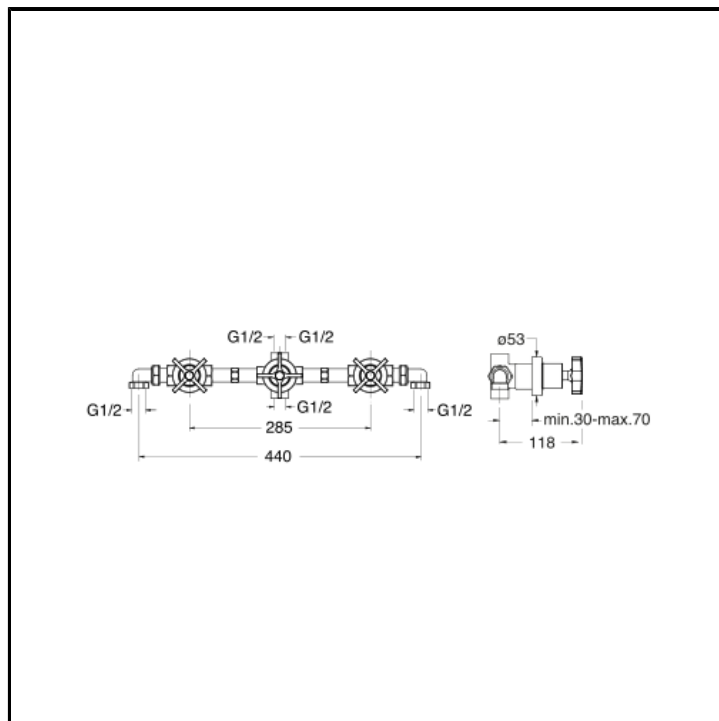

Unterputz 3-Loch Brause/Wannenbatterie inkl. Einbaukörper mit 3 Wege Umsteller

AUSFÜHRUNGEN

-  Chrom
-  Chrom Schwarz gebürstet
-  Metallic gebürstet
-  Schwarz matt
-  Gelbgold
-  PVD Rosé-Gold glänzend
-  PVD Rosé-Gold gebürstet