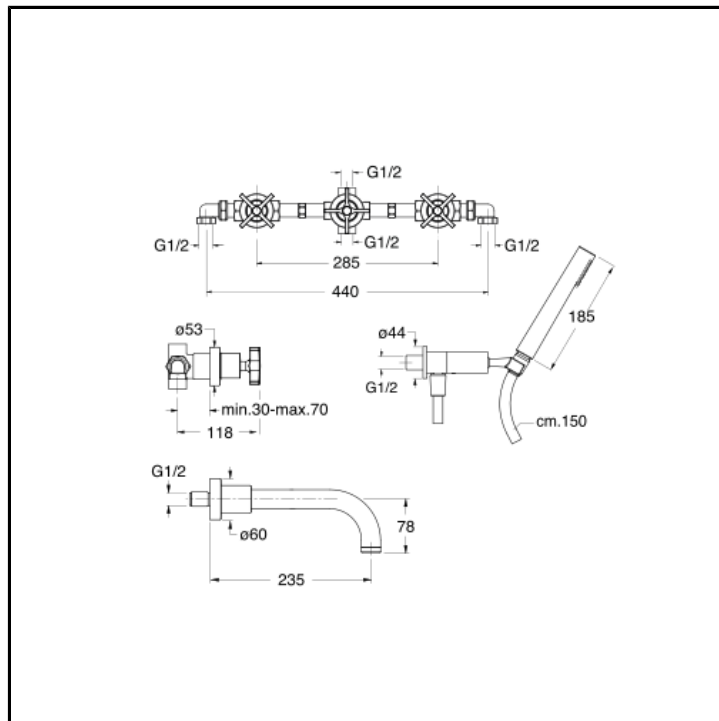

Unterputz 3-Loch Wannenbatterie inkl. Einbaukörper mit Wanneneinlauf, Brauseschlauch LONG LIFE, Handbrause mit Antikalk-System und verstellbarem Wandhalter

## MONTAGE

- Wand