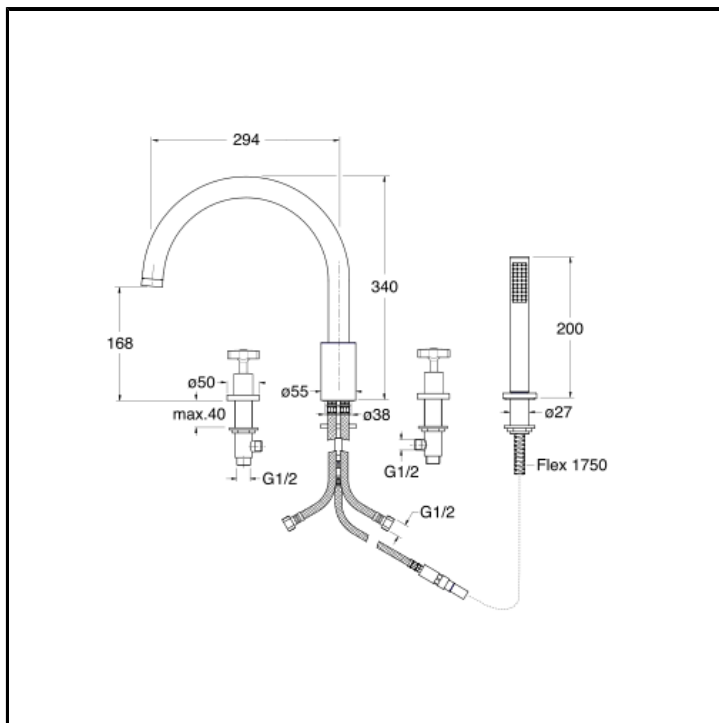

4-Loch Wannenrandkombination LARGE mit Umsteller, Wanneneinlauf und herausziehbarer Handbrause mit Antikalk-System

## MONTAGE

- Wannenrand