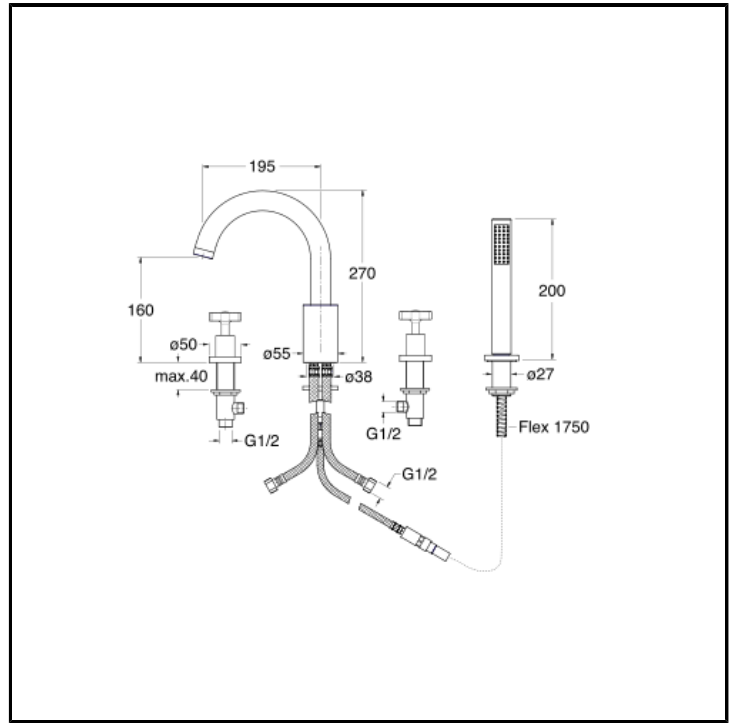

4-Loch Wannenrandkombination REGULAR mit Umsteller, Wanneneinlauf und herausziehbarer Handbrause mit Antikalk-System

AUSFÜHRUNGEN

-  Chrom
-  Chrom Schwarz gebürstet
-  Metallic gebürstet
-  Schwarz matt
-  Gelbgold
-  PVD Rosé-Gold glänzend
-  PVD Rosé-Gold gebürstet

MONTAGE

- Wannenrand

TIPOLOGIE

-

UMGEBUNG

- Bad