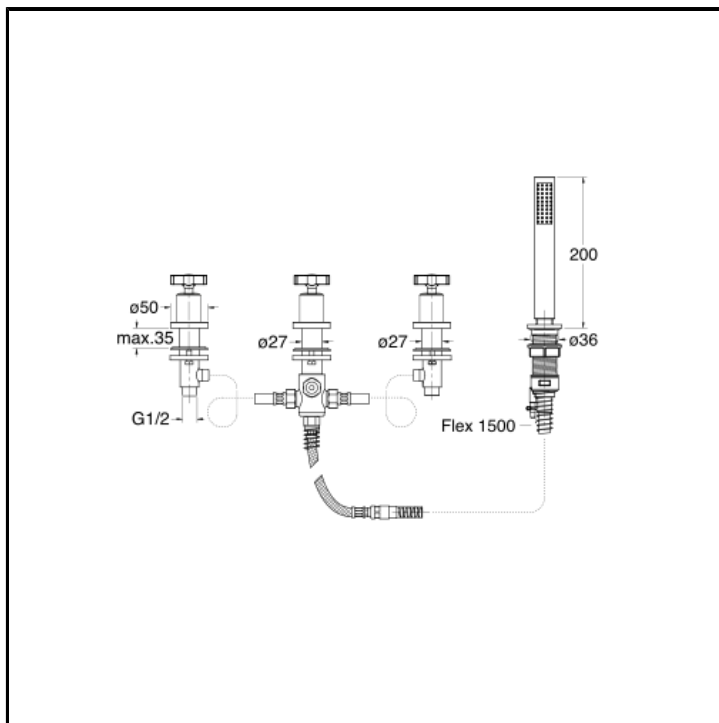

4-Loch Wannenrandkombination mit herausziehbarer Handbrause mit Antikalk-System, 2 Wege Umsteller und FOLLOW ME - Funktion

AUSFÜHRUNGEN

-  Chrom
-  Chrom Schwarz gebürstet
-  Metallic gebürstet
-  Schwarz matt
-  Gelbgold
-  PVD Rosé-Gold glänzend
-  PVD Rosé-Gold gebürstet

MONTAGE

- Wannenrand

TIPOLOGIE

-

UMGEBUNG

- Bad