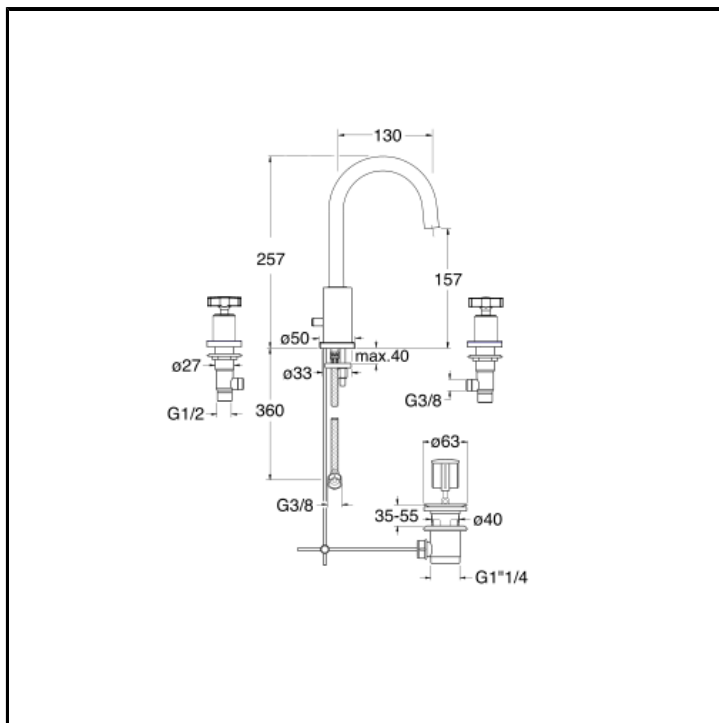

3-Loch Waschtischbatterie REGULAR mit Ablaufgarnitur 1"1/4 und Zugstange

AUSFÜHRUNGEN

-  Chrom
-  Chrom Schwarz gebürstet
-  Roh
-  Metallic gebürstet
-  Schwarz matt
-  Gelbgold
-  PVD Rosé-Gold glänzend
-  PVD Rosé-Gold gebürstet