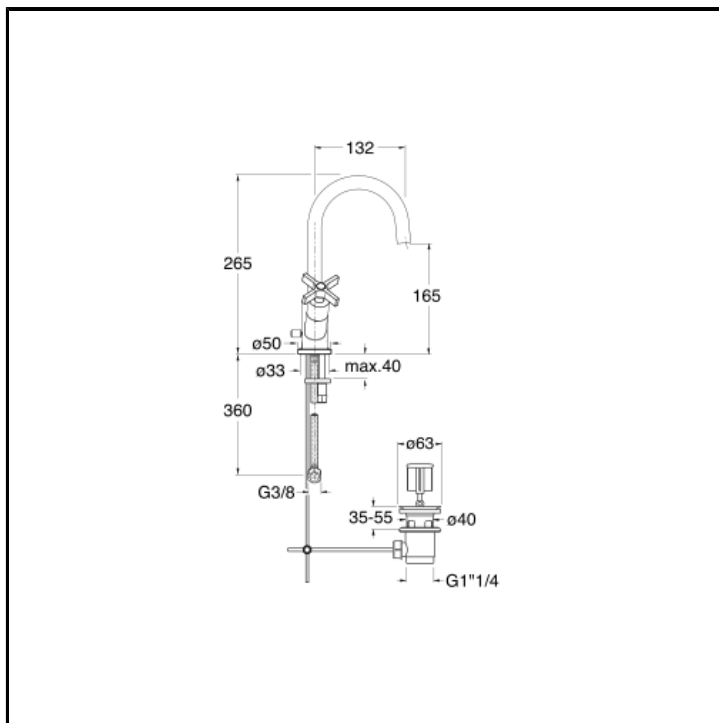

Zweigriff-Waschtischbatterie REGULAR mit Ablaufgarnitur 1"1/4 und Zugstange

AUSFÜHRUNGEN

-  Chrom
-  Chrom Schwarz gebürstet
-  Metallic gebürstet
-  Schwarz matt
-  Gelbgold
-  PVD Rosé-Gold glänzend
-  PVD Rosé-Gold gebürstet