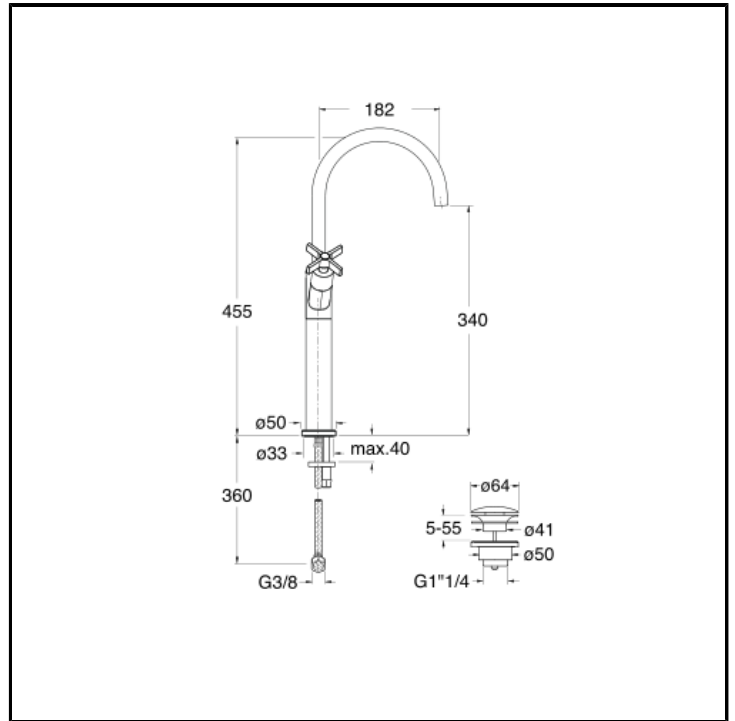

Zweigriff-Waschtischbatterie TALL mit Ablaufgarnitur Up&Down 1"1/4

AUSFÜHRUNGEN

-  Chrom
-  Chrom Schwarz gebürstet
-  Metallic gebürstet
-  Schwarz matt
-  Gelbgold
-  PVD Rosé-Gold glänzend
-  PVD Rosé-Gold gebürstet