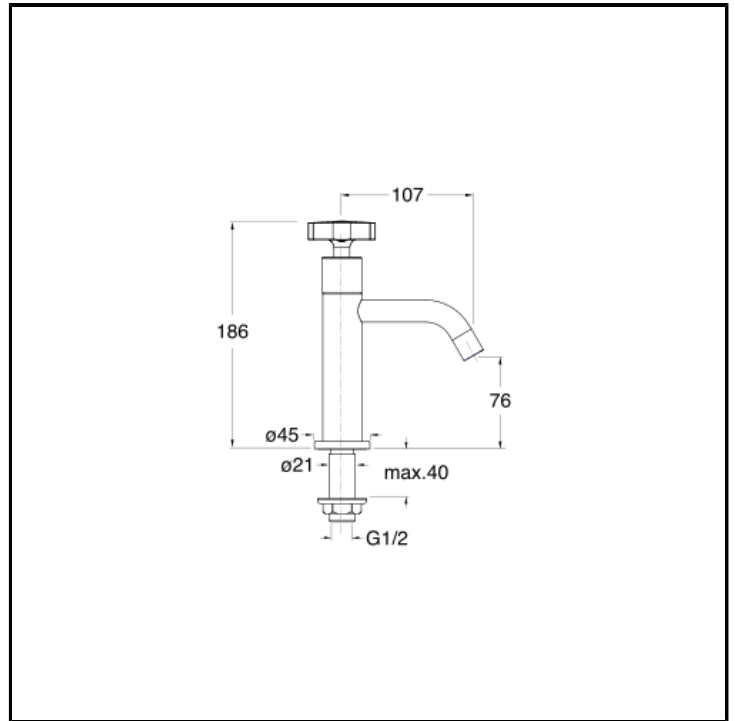

Standventil 1/2" nur Kaltwasseranschluss

AUSFÜHRUNGEN

-  Chrom
-  Chrom Schwarz gebürstet
-  Metallic gebürstet
-  Schwarz matt
-  Gelbgold
-  PVD Rosé-Gold glänzend
-  PVD Rosé-Gold gebürstet

MONTAGE

- Stehend