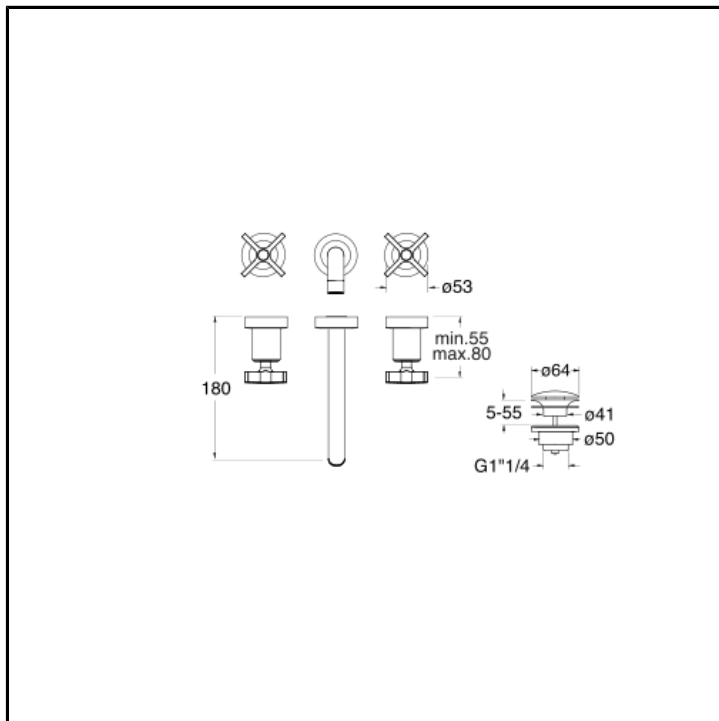

Fertigmontageset Zweigriff-Waschtischbatterie REGULAR Wandmontage für Einbaukörper CRICS233 (seitliche Griffe) - CRICS234 (Griffe rechts) mit Ablaufgarnitur Up&Down 1"1/4

AUSFÜHRUNGEN

-  Chrom
-  Chrom Schwarz gebürstet
-  Metallic gebürstet
-  Schwarz matt
-  Gelbgold
-  PVD Rosé-Gold glänzend
-  PVD Rosé-Gold gebürstet