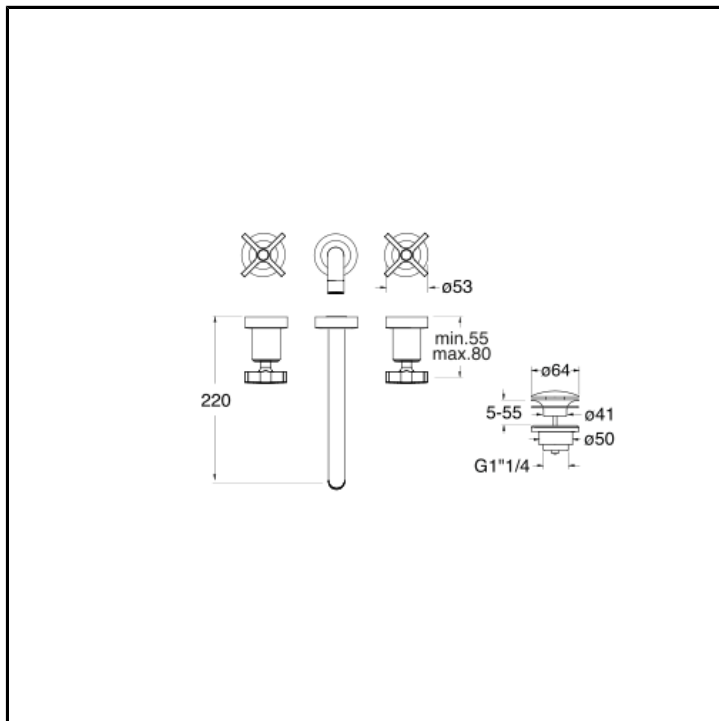

Fertigmontageset Zweigriff-Waschtischbatterie LARGE Wandmontage für Einbaukörper CRICS233 (seitliche Griffe) - CRICS234 (Griffe rechts) mit Ablaufgarnitur Up&Down 1"1/4

AUSFÜHRUNGEN

-  Chrom
-  Chrom Schwarz gebürstet
-  Metallic gebürstet
-  Schwarz matt
-  Gelbgold
-  PVD Rosé-Gold glänzend
-  PVD Rosé-Gold gebürstet