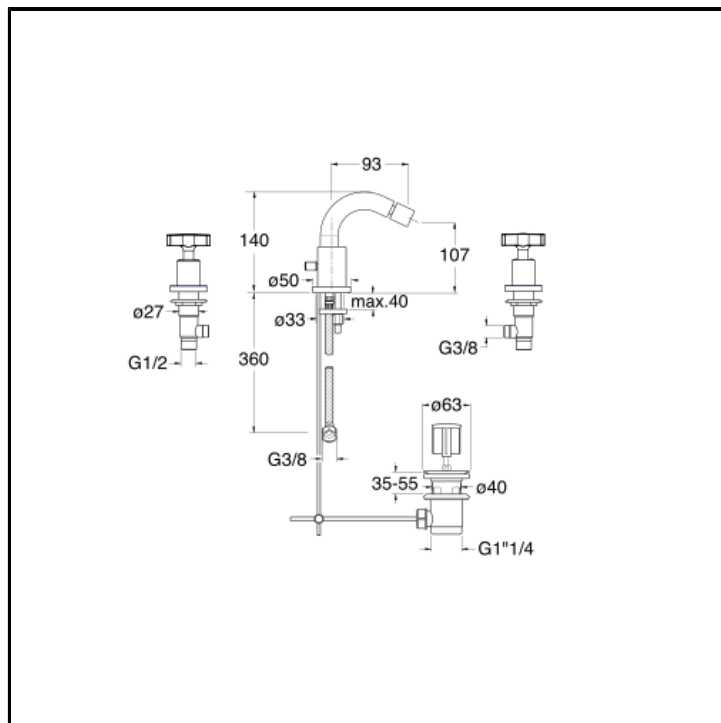

3-Loch Bidetbatterie mit Ablaufgarnitur 1"1/4 und Zugstange