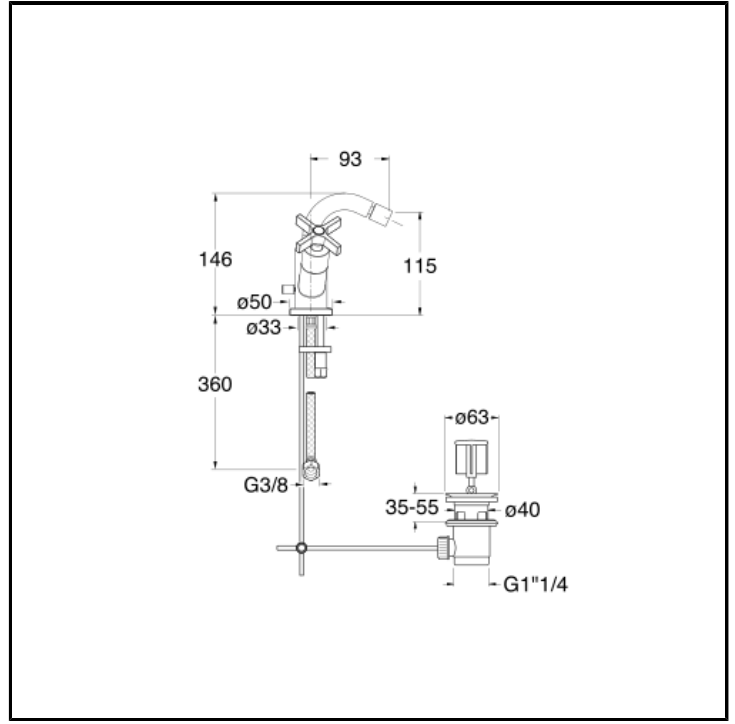

Zweigriff-Bidetatterie mit Ablaufgarnitur 1"1/4 und Zugstange

AUSFÜHRUNGEN

-  Chrom
-  Chrom Schwarz gebürstet
-  Metallic gebürstet
-  Schwarz matt
-  Gelbgold
-  PVD Rosé-Gold glänzend
-  PVD Rosé-Gold gebürstet