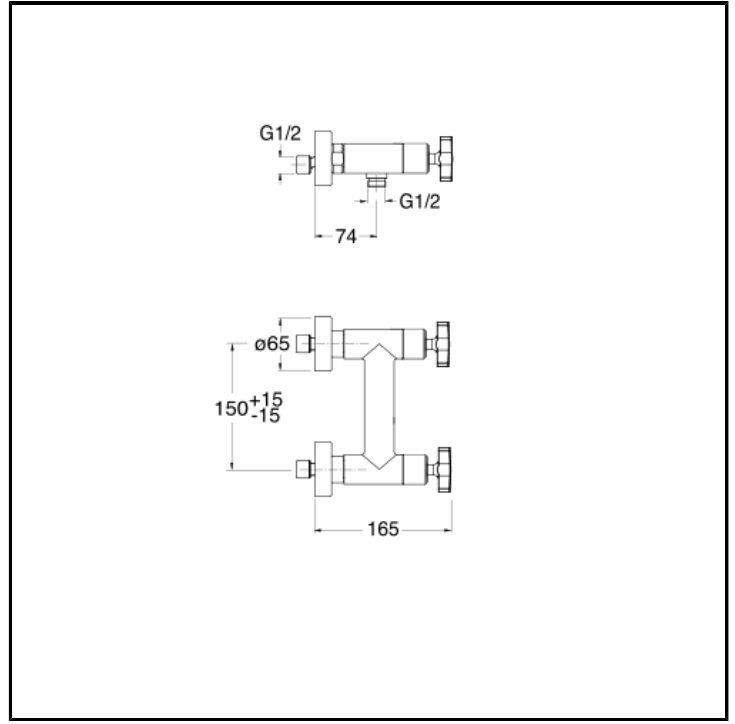

Zweigriff-Brausebatterie Aufputz

AUSFÜHRUNGEN

-  Chrom
-  Chrom Schwarz gebürstet
-  Metallic gebürstet
-  Schwarz matt
-  Gelbgold
-  PVD Rosé-Gold glänzend
-  PVD Rosé-Gold gebürstet

MONTAGE

- Wand

TIPOLOGIE