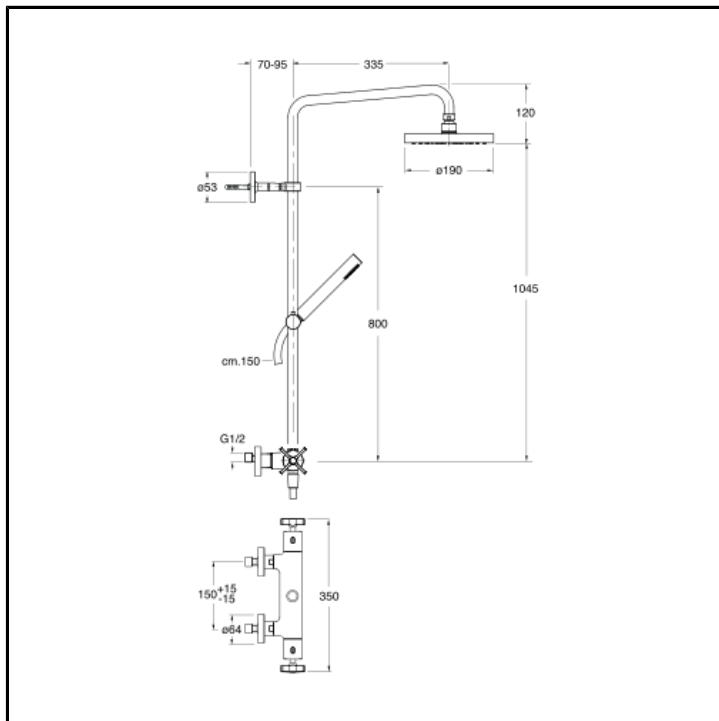

Thermostat-Brausebatterie Aufputz mit schwenkbarem Rohr, Kopfbrause mit Antikalk-System, Brauseschlauch LONG LIFE, Handbrause mit Antikalk-System und Gleitschieber

AUSFÜHRUNGEN

-  Chrom
-  Chrom Schwarz gebürstet
-  Metallic gebürstet
-  Schwarz matt
-  Gelbgold
-  PVD Rosé-Gold glänzend
-  PVD Rosé-Gold gebürstet

MONTAGE

- Wand

TIPOLOGIE

-

UMGEBUNG

- Bad