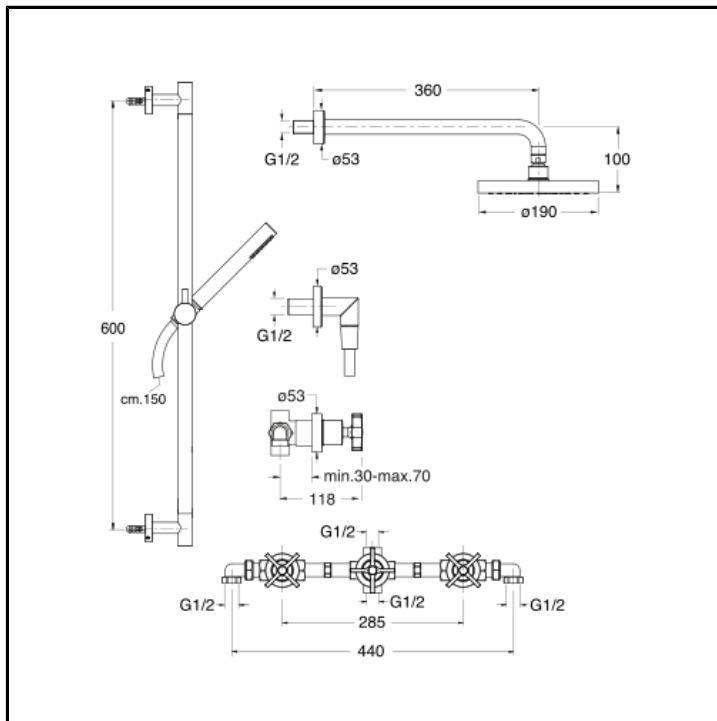

CRICR161

Unterputz 3-Loch Brausebatterie inkl. Einbaukörper, mit Brausestange, Brauseschlauch LONG LIFE, Handbrause mit AntikalkSystem mit Winkelstück und Kopfbrause mit Antikalk-System

AUSFÜHRUNGEN

-  Chrom
-  Chrom Schwarz gebürstet
-  Metallic gebürstet
-  Schwarz matt
-  Gelbgold
-  PVD Rosé-Gold glänzend
-  PVD Rosé-Gold gebürstet

MONTAGE

- Wand

TIPOLOGIE

-

UMGEBUNG

- Bad