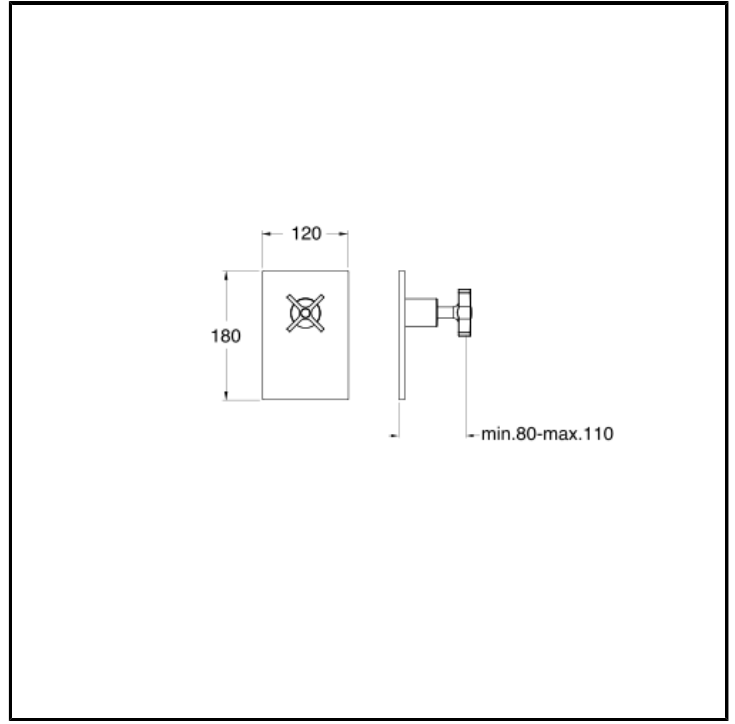

Unterputz Brause-Einhandmischer inkl. Einbaukörper mit progressiver Kartusche und Abdeckplatte aus ABS

AUSFÜHRUNGEN

 Chrom

MONTAGE

- Wand

TIPOLOGIE

-

UMGEBUNG