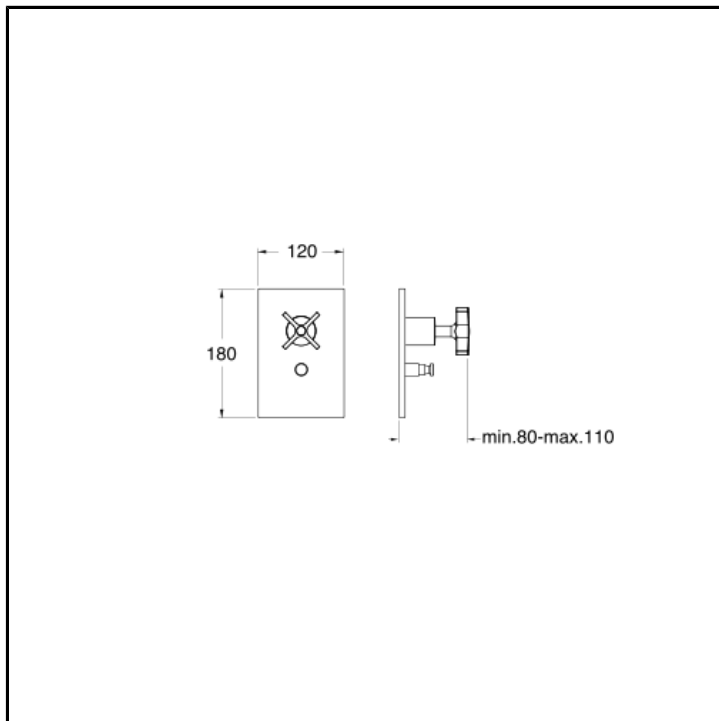

Fertigmontageset Wannen/Brause-Einhandmischer mit progressiver Kartusche für Einbaukörper CRICS535 mit 2 Wege Umsteller und Abdeckplatte aus ABS

AUSFÜHRUNGEN

 Chrom

MONTAGE

- Wand

TYPOLOGIE

-

UMGEBUNG