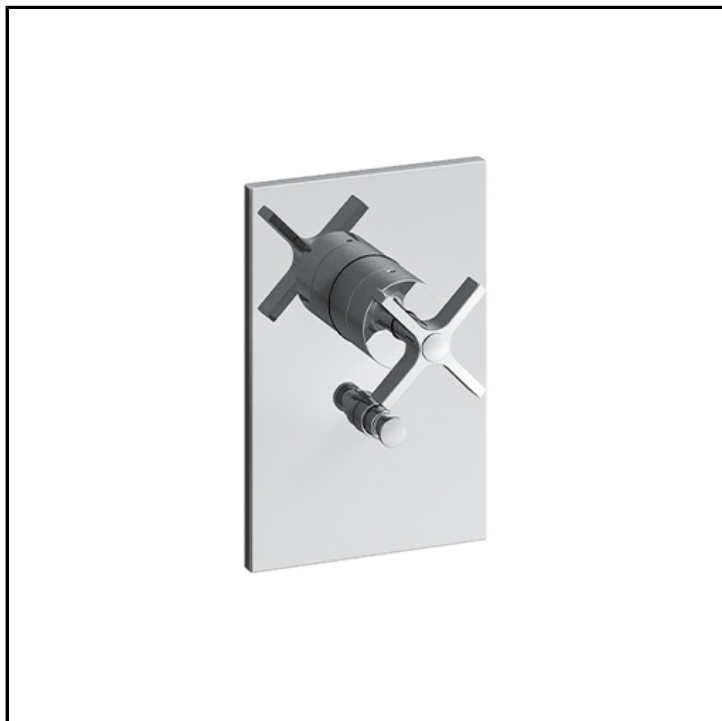

Fertigmontageset Wannen/Brause-Einhandmischer mit progressiver Kartusche für Einbaukörper CRICS535 mit 2 Wege Umsteller und Abdeckplatte aus ABS

AUSFÜHRUNGEN

 Chrom

MONTAGE

- Wand

TYPOLOGIE

-

UMGEBUNG

- Bad