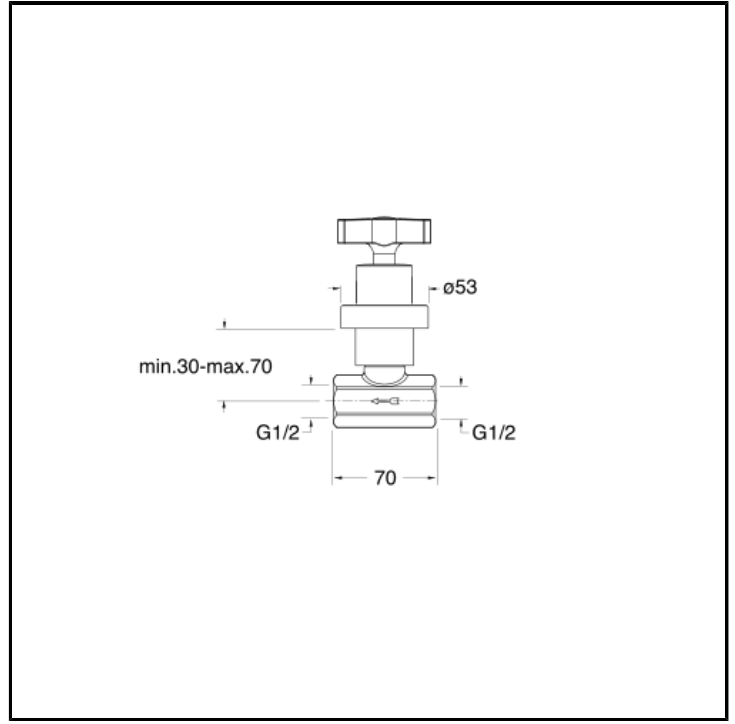

Robinet d'arrêt 1/2"

## MONTAGE

- Wand