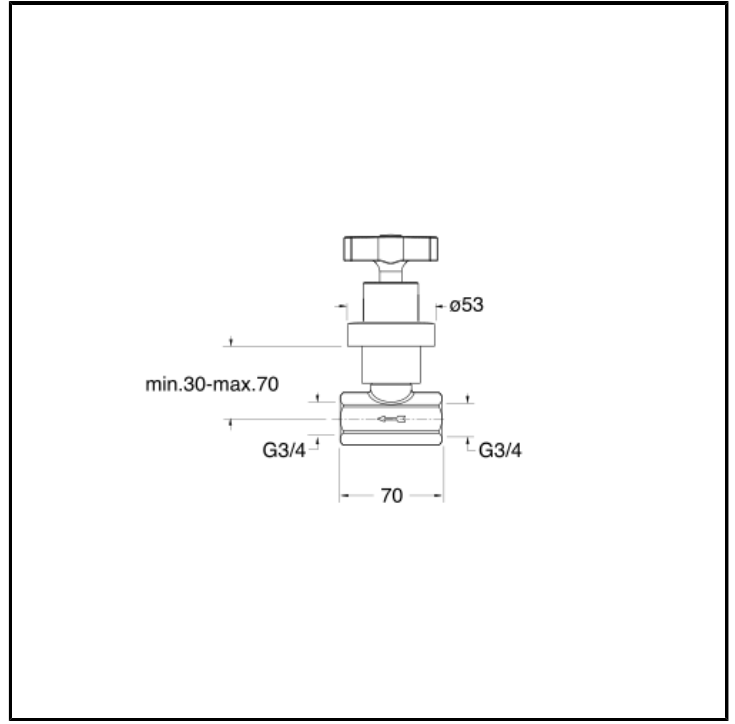

Absperrventil 3/4"

AUSFÜHRUNGEN

-  Chrom
-  Chrom Schwarz gebürstet
-  Metallic gebürstet
-  Schwarz matt
-  Gelbgold
-  PVD Rosé-Gold glänzend
-  PVD Rosé-Gold gebürstet

MONTAGE

- Wand

TIPOLOGIE

-

UMGEBUNG