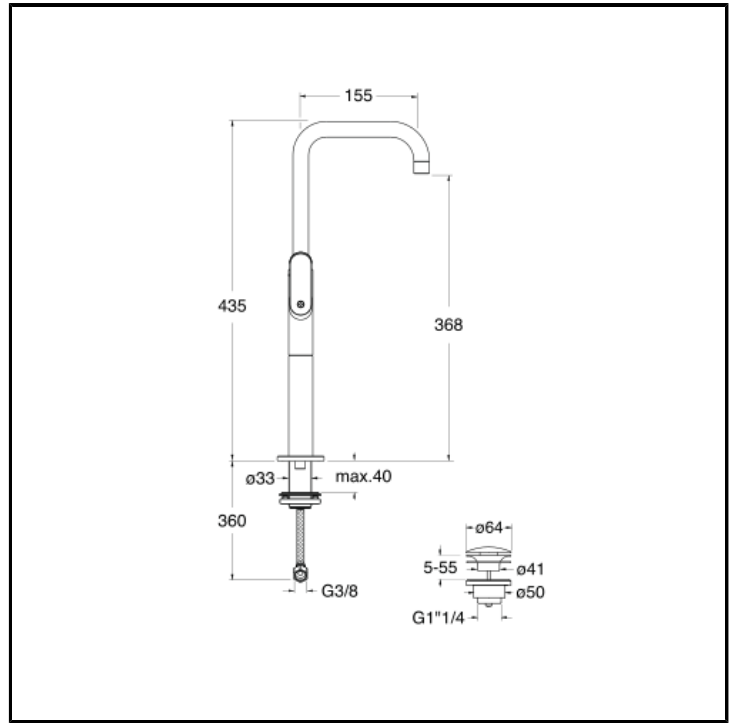

Zweigriff-Waschtischbatterie TALL mit Ablaufgarnitur Up&Down 1"1/4

AUSFÜHRUNGEN

| | |
|--|--|
|  Chrom |  Chrom Schwarz gebürstet |
|  PVD gold brass glänzend |  PVD gold brass gebürstet |
|  Metallic gebürstet |  Schwarz matt |
|  PVD Rosé-Gold glänzend |  PVD Rosé-Gold gebürstet |

MONTAGE

- Stehend

UMGEBUNG

- Bad