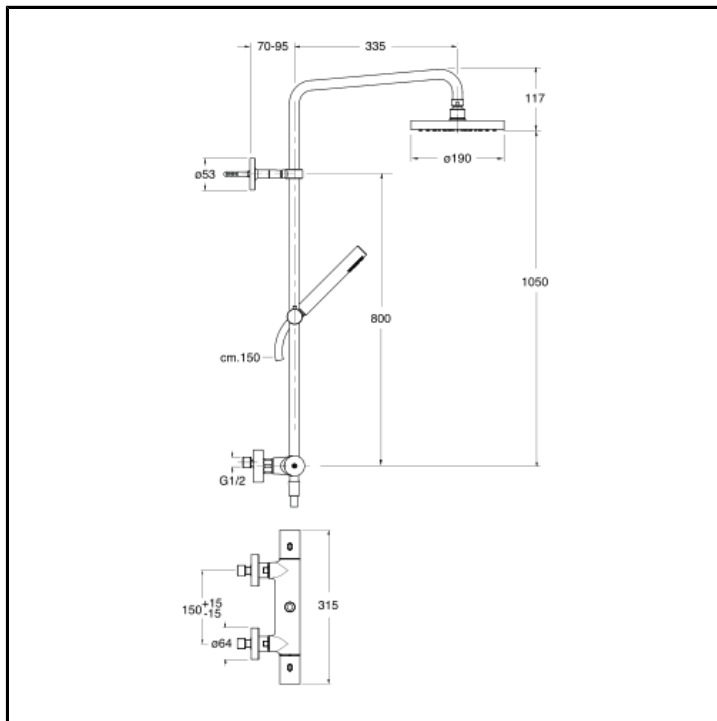

Thermostat-Brausebatterie Aufputz mit schwenkbarem Rohr, Kopfbrause mit Antikalk-System, Brauseschlauch LONG LIFE, Handbrause mit Antikalk-System und Gleitschieber

AUSFÜHRUNGEN

 Chrom	 Chrom Schwarz gebürstet
 PVD gold brass glänzend	 PVD gold brass gebürstet
 Metallic gebürstet	 Schwarz matt
 PVD Rosé-Gold glänzend	 PVD Rosé-Gold gebürstet

MONTAGE

- Wand

UMGEBUNG

- Bad