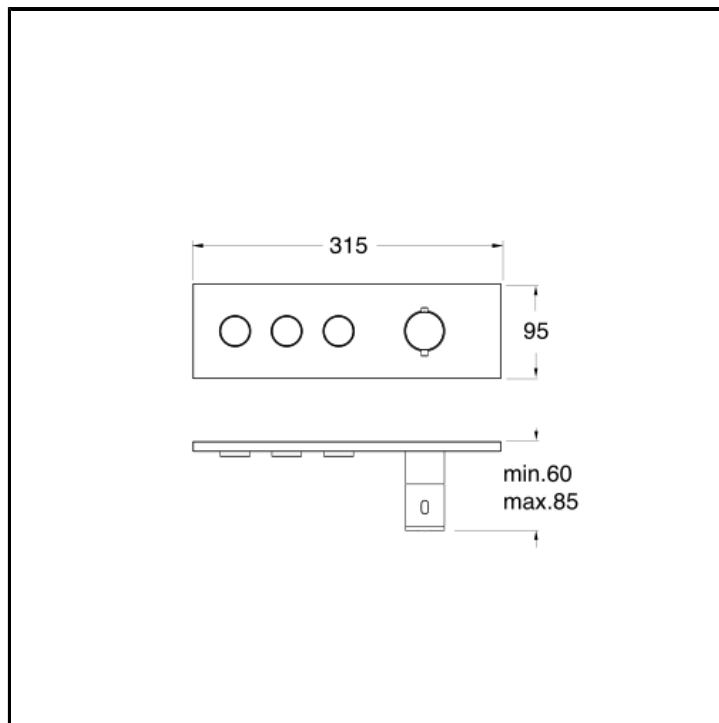

Fertigmontageset für Unterputz Thermostat Einbaukörper CRICS813

AUSFÜHRUNGEN

- Edelstahl AISI gebürstet

MONTAGE

- Wand

UMGEBUNG

- Bad