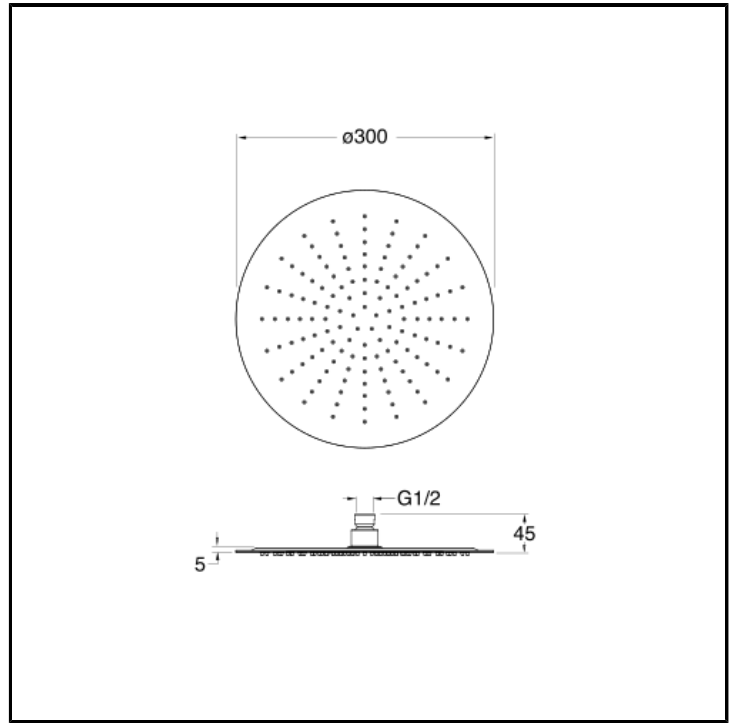

Pomme de douche anticalcaire SANDWICH SPECIAL ø 30 cm

AUSFÜHRUNGEN

 Weiss matt	 Chrom Schwarz glänzend
 Chrom Schwarz gebürstet	 PVD gold brass glänzend
 PVD gold brass gebürstet	 Schwarz matt
 PVD Rosé-Gold glänzend	 PVD Rosé-Gold gebürstet