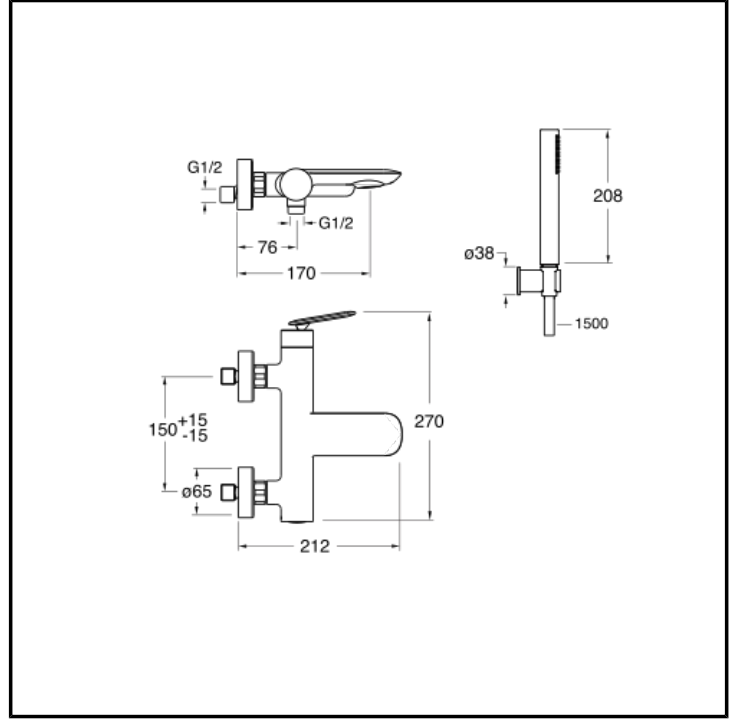

Externer Einhebelmischer für Wanne mit Wandinstallation, mechanischer Mischung, automatischem Umleiter für 2 Verbraucher, Ablauföffnung Länge 170 mm, Antikalk-Duschbrause, feste Halterung und long life Flex\*\*\*\*

## MONTAGE

- Wand