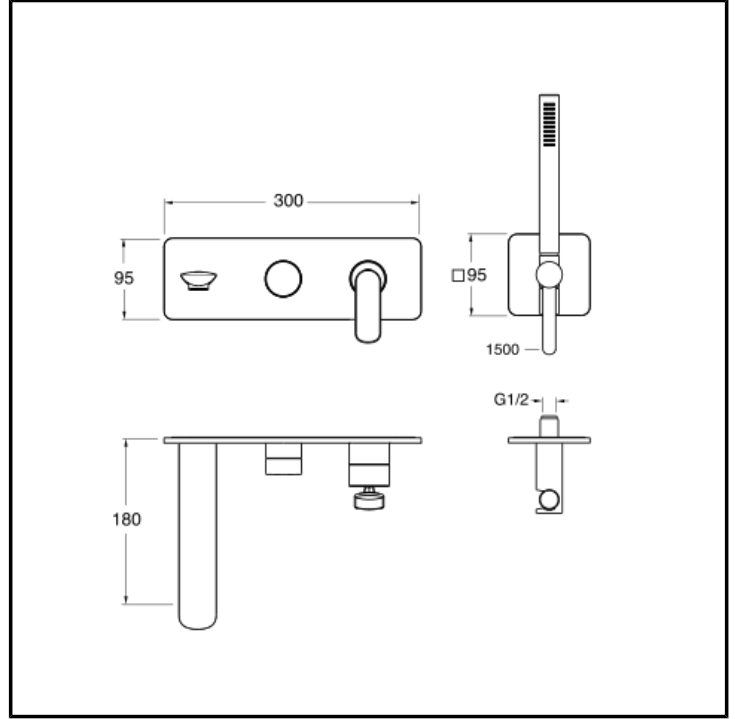

Externes Set Einhebelmischer für Wanne mit Wandinstallation, mit mechanischer Mischung, Umleiter für 2 Verbraucher, Ablauföffnung Länge 170 mm, Antikalk-Handbrause, feste Halterung, Wasserabgriff und Long Life Flex\*\*\*\* Mit Einbauteil CRICS100 (re) /

## MONTAGE

- Wand