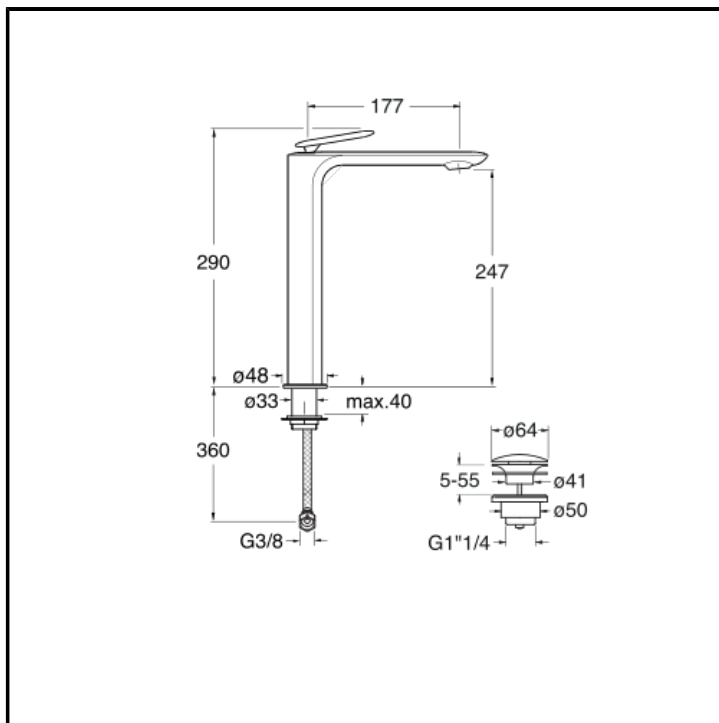

1-Loch Einhebel-Waschtischmischer Tall für Platte, mit mechanischer Mischung, 1 1/4"-U&D-Ablaufgarnitur

AUSFÜHRUNGEN

 Chrom	 Chrom Schwarz glänzend
 Chrom Schwarz gebürstet	 PVD gold brass glänzend
 PVD gold brass gebürstet	 Metallic gebürstet
 Schwarz matt	 PVD Rosé-Gold glänzend
 PVD Rosé-Gold gebürstet	