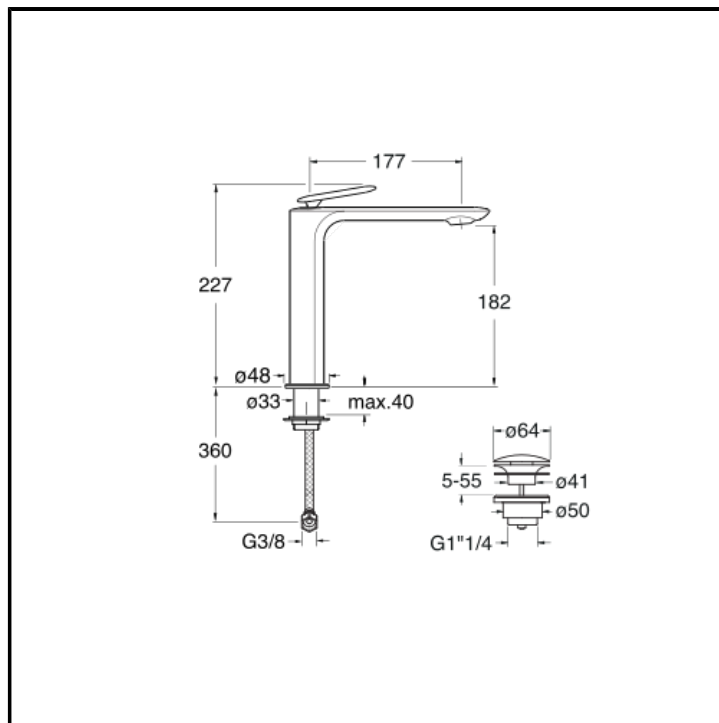

1-Loch Einhebel-Waschtischmischer Medium für Platte, mit mechanischer Mischung, 1 1/4"-U&D-Ablaufgarnitur