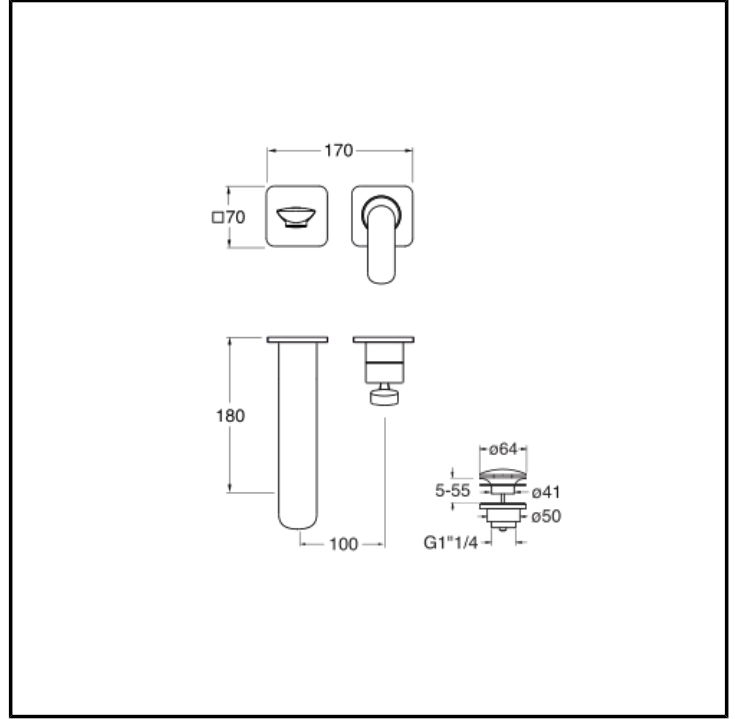

Externes Set 2-Loch Einhebel-Waschtischmischer Regular für Wandinstallation, mit mechanischer Mischung und 1 1/4"-U&D-Ablaufgarnitur\*. Ablauflänge 180 mm. Mit Einbauteil CRICS200 (re) / CRICS201 (li) zu vervollständigen

## MONTAGE

- Wand