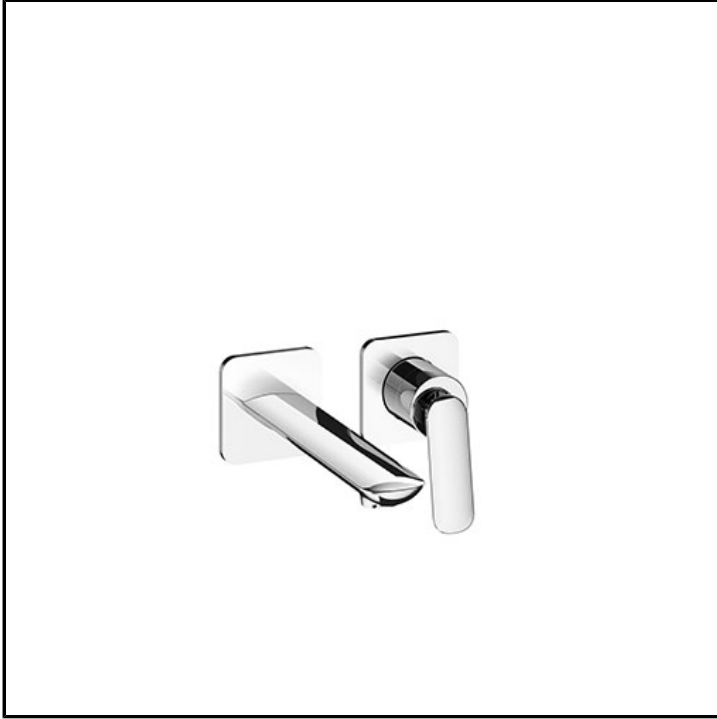

Externes Set 2-Loch Einhebel-Waschtischmischer Regular für Wandinstallation, mit mechanischer Mischung und 1 1/4"-U&D-Ablaufgarnitur\*. Ablauflänge 180 mm. Mit Einbauteil CRICS200 (re) / CRICS201 (li) zu vervollständigen

## AUSFÜHRUNGEN

Chrom	Chrom Schwarz glänzend
Chrom Schwarz gebürstet	PVD gold brass glänzend
PVD gold brass gebürstet	Metallic gebürstet
Schwarz matt	PVD Rosé-Gold glänzend
PVD Rosé-Gold gebürstet	