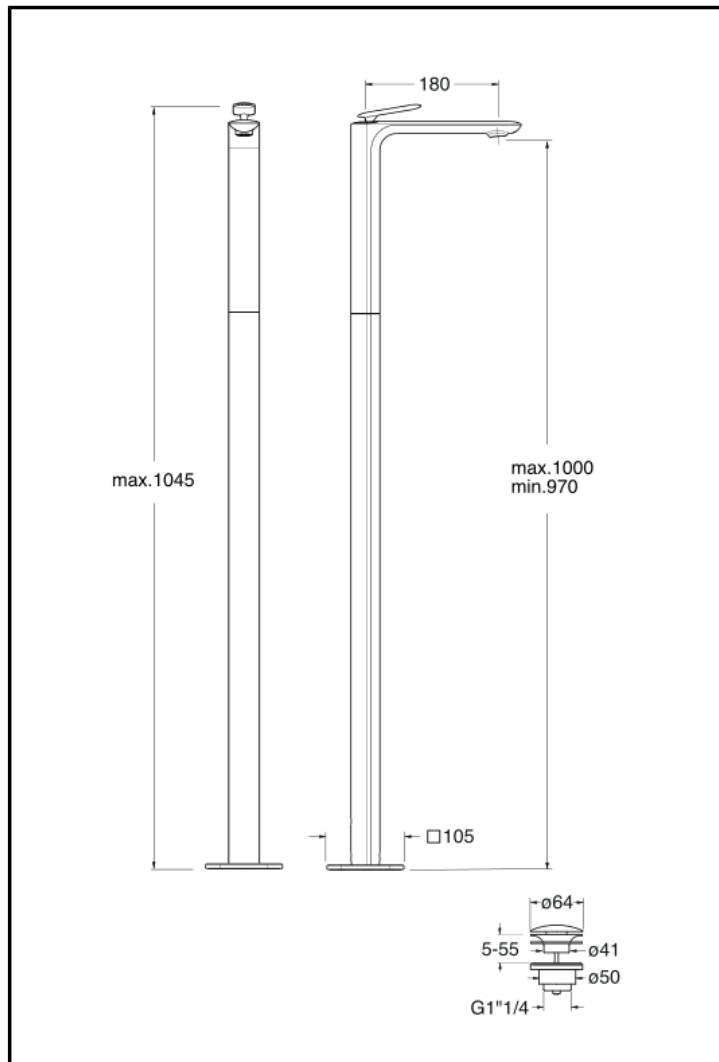

CRIFL290

Externes Set 1-Loch Einhebel-Waschtischmischer Regular für Bodeninstallation, mit mechanischer Mischung und 1 1/4"-U&D-Ablaufgarnitur*. Mit Einbauteil CRICS290 zu vervollständigen

AUSFÜHRUNGEN

 Chrom	 Chrom Schwarz glänzend
 Chrom Schwarz gebürstet	 PVD gold brass glänzend
 PVD gold brass gebürstet	 Metallic gebürstet
 Schwarz matt	 PVD Rosé-Gold glänzend
 PVD Rosé-Gold gebürstet	