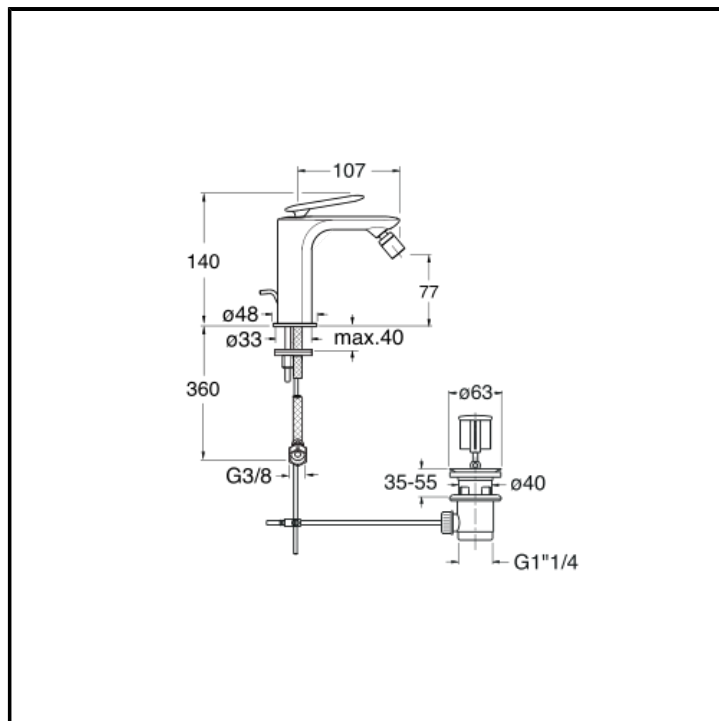

1-Loch Einhebel-Bidetmischer für Platte, mit mechanischer Mischung und 1 1/4"-Ablaufgarnitur mit Zugstange und Pop Up

AUSFÜHRUNGEN

 Chrom	 Chrom Schwarz glänzend
 Chrom Schwarz gebürstet	 PVD gold brass glänzend
 PVD gold brass gebürstet	 Metallic gebürstet
 Schwarz matt	 PVD Rosé-Gold glänzend
 PVD Rosé-Gold gebürstet	