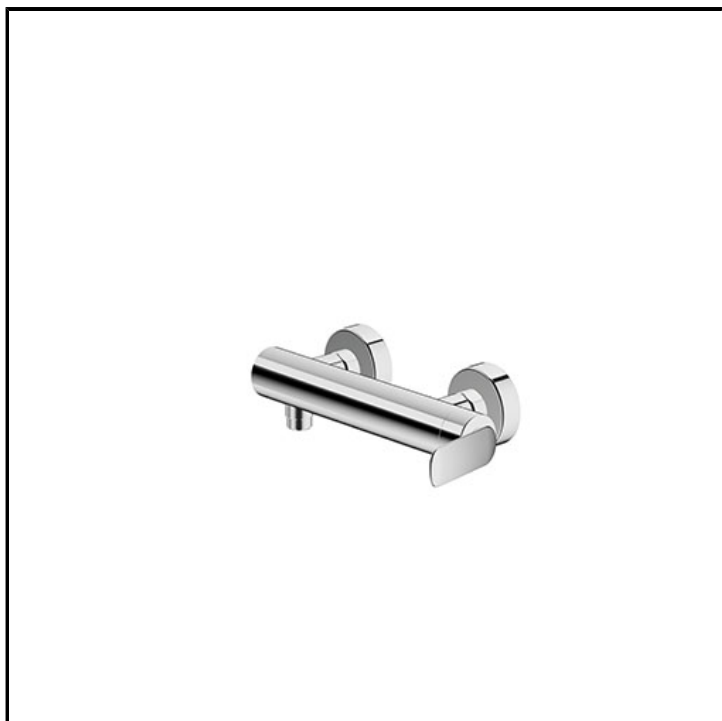

Externer Einhebelmischer für Dusche mit Wandinstallation und mechanischer Mischung