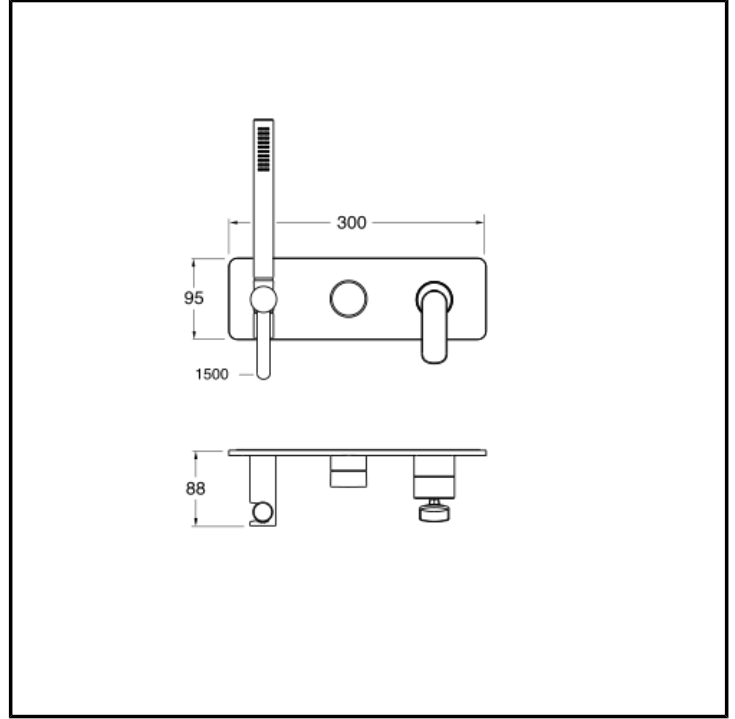

CRIFL602

Externes Set Einhebelmischer für Dusche/Wanne mit Wandinstallation, mit mechanischer Mischung, Umleiter für 2 Verbraucher, Antikalk-Handbrause, feste Halterung, Wasserabgriff und Long Life Flex**** Mit Einbauteil CRICS100 (re) / CRICS101 (li) zu verv