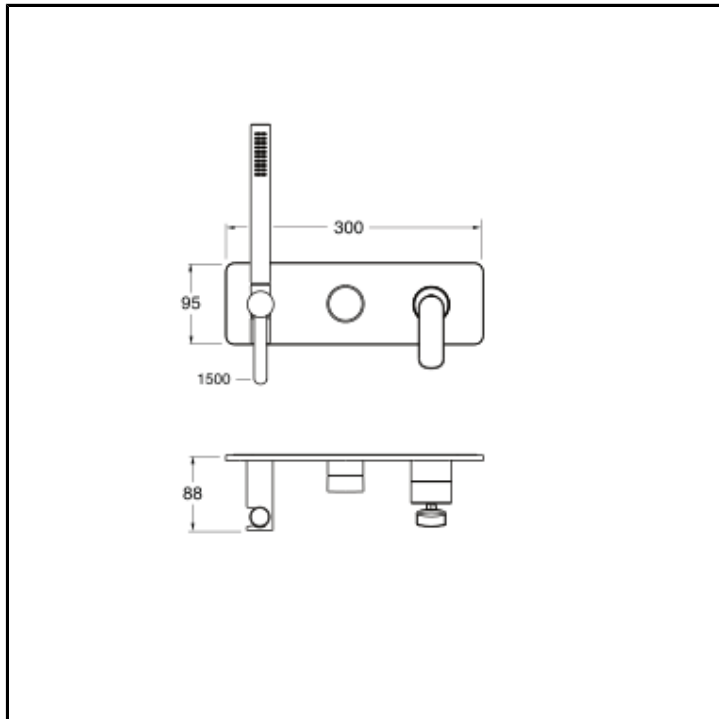

CRIFL603

Externes Set Einhebelmischer für Dusche/Wanne mit Wandinstallation, mit mechanischer Mischung, Umleiter für 3 Verbraucher, Antikalk-Handbrause, feste Halterung, Wasserabgriff und Long Life Flex**** Mit Einbauteil CRICS100 (re) / CRICS101 (li) zu verv