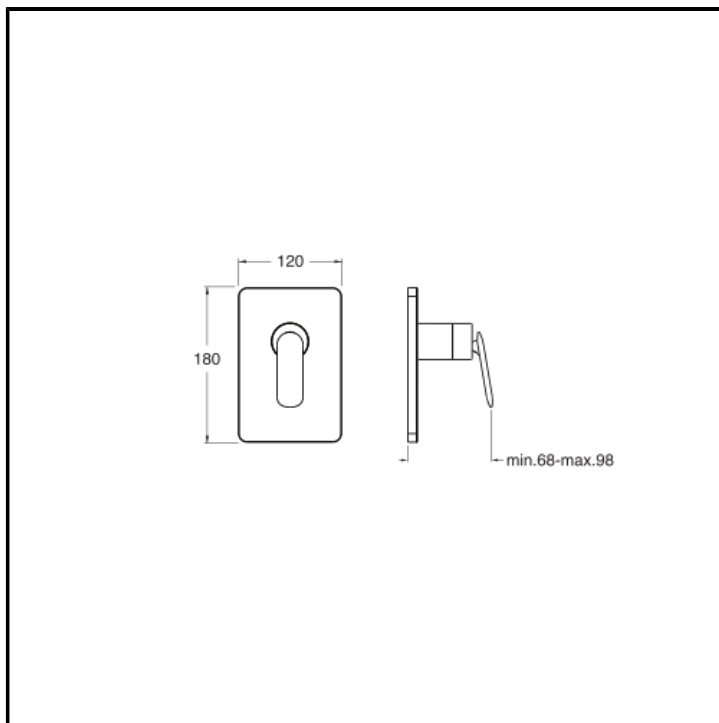

Externes Set Einhebelmischer für Dusche mit Wandinstallation, Metallplatte und mechanischer Mischung. Mit Einbauteil CRICS535 zu vervollständigen

AUSFÜHRUNGEN

 Chrom	 Chrom Schwarz glänzend
 Chrom Schwarz gebürstet	 PVD gold brass glänzend
 PVD gold brass gebürstet	 Metallic gebürstet
 Schwarz matt	 PVD Rosé-Gold glänzend
 PVD Rosé-Gold gebürstet	

MONTAGE

- Wand

UMGEBUNG

- Bad