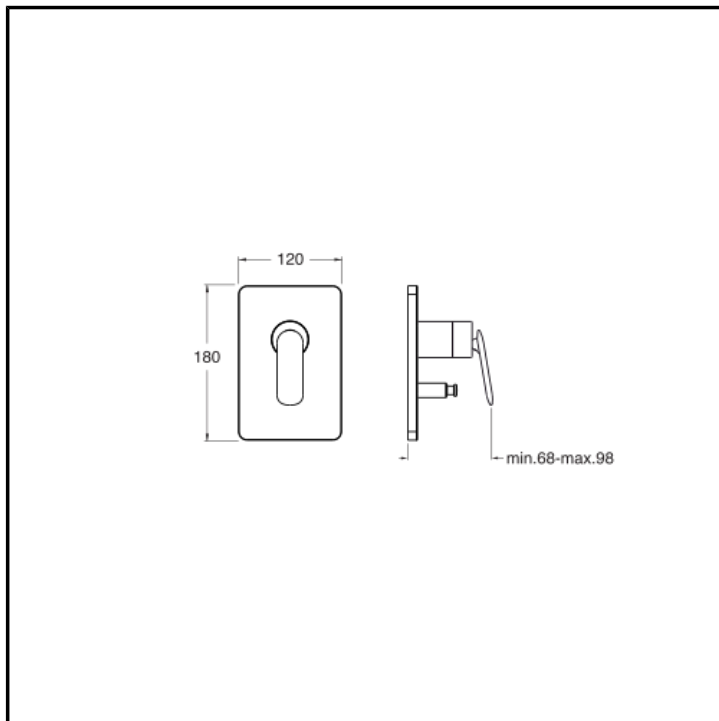

Externes Set Einhebelmischer für Dusche/Wanne mit Wandinstallation, Metallplatte und mechanischer Mischung, automatischem Umleiter für 2 Verbraucher. Mit Einbauteil CRICS535 zu vervollständigen

AUSFÜHRUNGEN