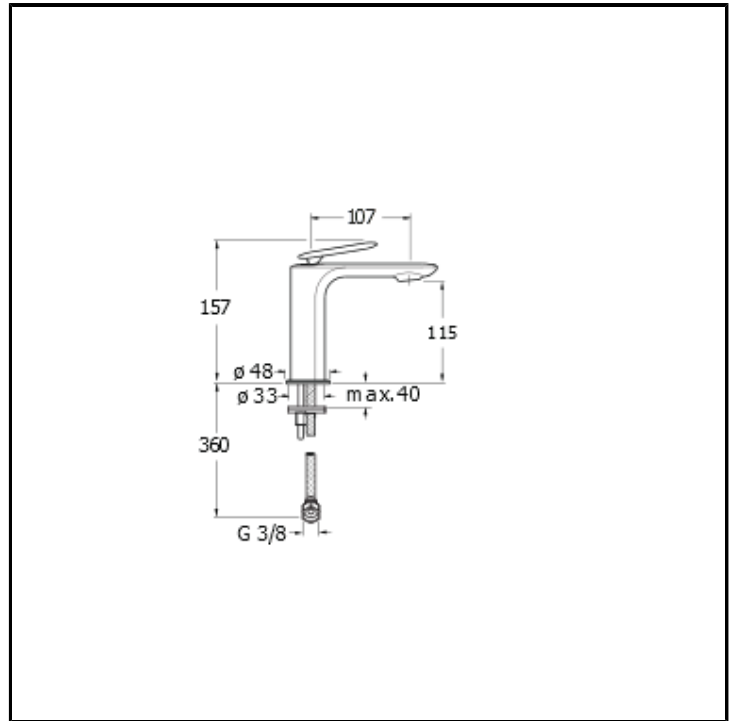

1-Loch Einhebel-Waschtischmischer Regular für Platte, mit mechanischer Mischung und ohne Ablaufgarnitur

AUSFÜHRUNGEN

Chrom

MONTAGE

- Stehend

UMGEBUNG

- Bad