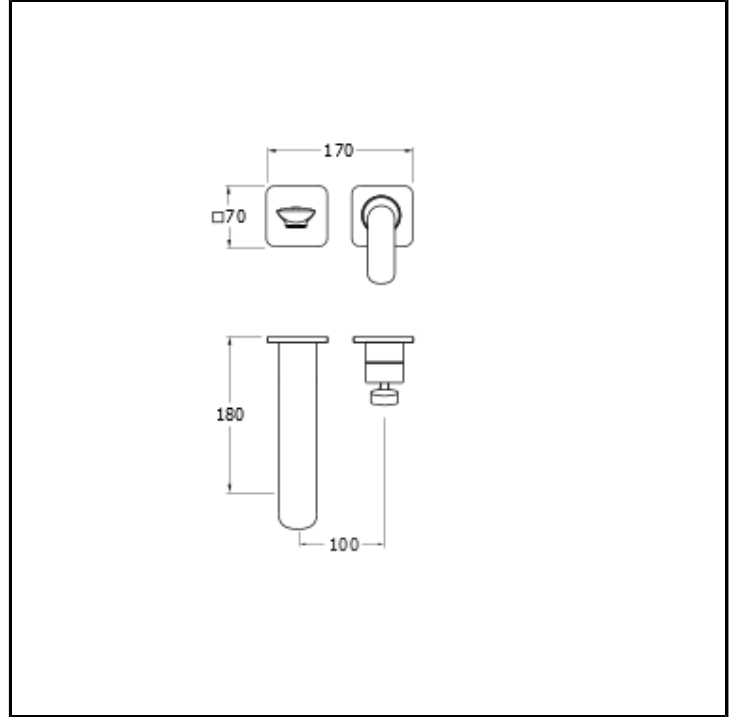

Externes Set 2-Loch Einhebel-Waschtischmischer Regular für Wandinstallation, mit mechanischer Mischung ohne Ablauf. Ablauflänge 180 mm. Mit Einbauteil CRICS200 (re) / CRICS201 (li) zu vervollständigen

AUSFÜHRUNGEN

Chrom

MONTAGE

- Wand

UMGEBUNG

- Bad