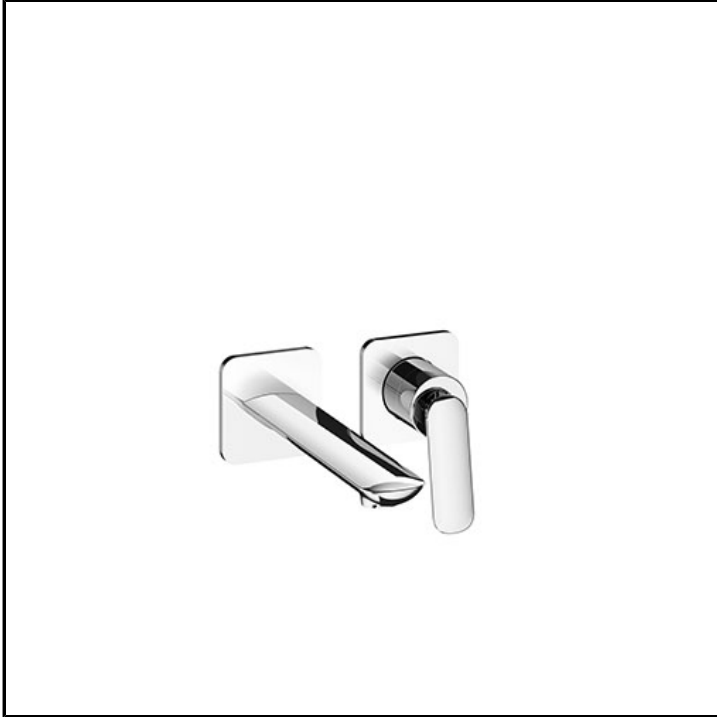

Externes Set 2-Loch Einhebel-Waschtischmischer Regular für Wandinstallation, mit mechanischer Mischung ohne Ablauf. Ablauflänge 180 mm. Mit Einbauteil CRICS200 (re) / CRICS201 (li) zu vervollständigen

AUSFÜHRUNGEN

Chrom

MONTAGE

- Wand

UMGEBUNG

- Bad