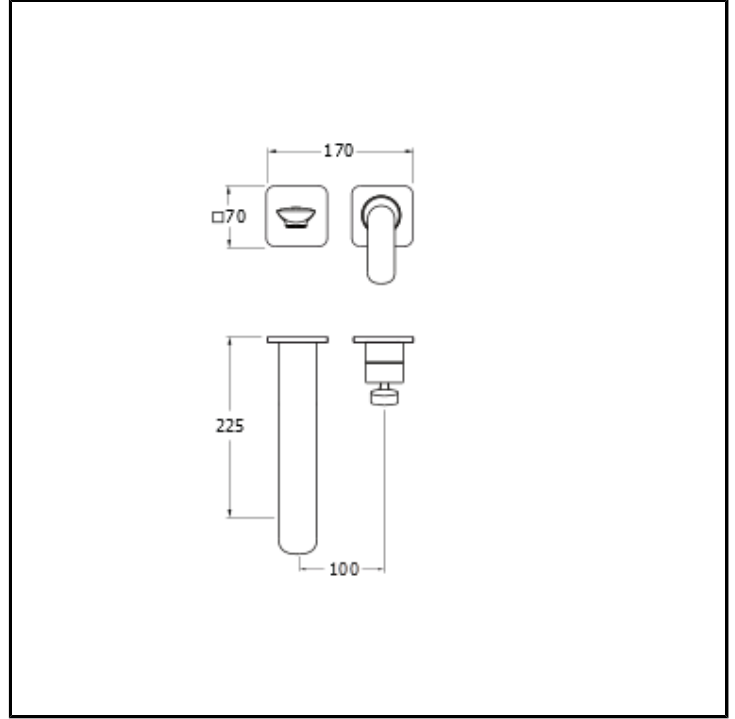

CRIFL959

Externes Set 2-Loch Einhebel-Waschtischmischer Large für Wandinstallation, mit mechanischer Mischung ohne Ablauf. Ablauflänge 225 mm. Mit Einbauteil CRICS200 (re) / CRICS201 (li) zu vervollständigen

AUSFÜHRUNGEN

Chrom

MONTAGE

- Wand

UMGEBUNG

- Bad