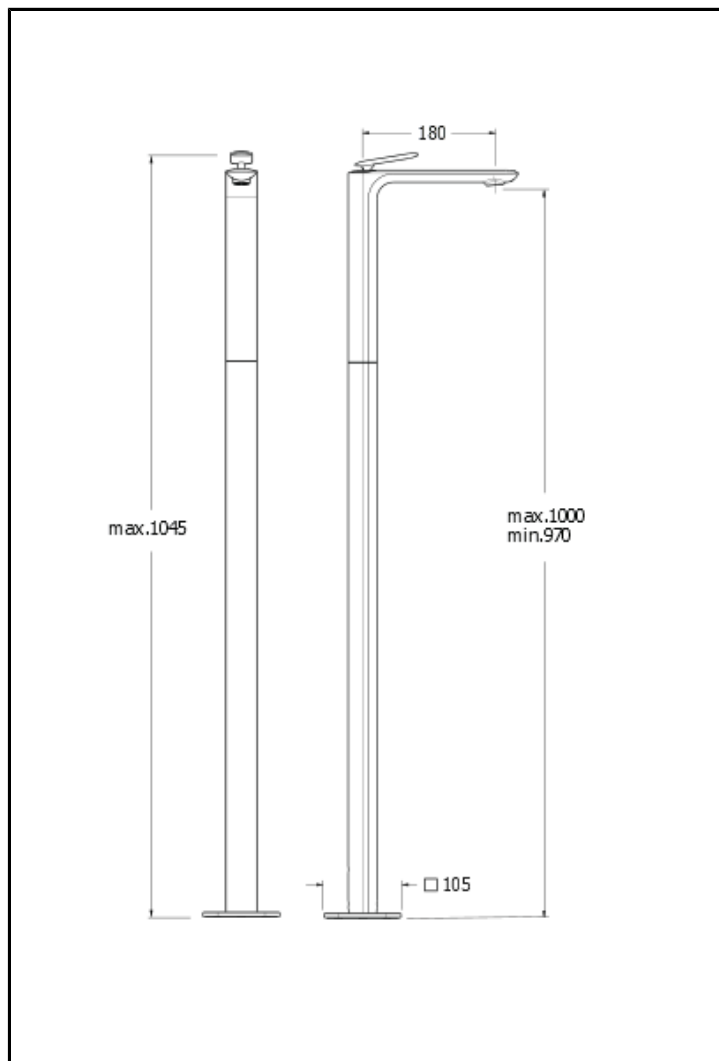

CRIFL990

Externes Set Einhebel-Waschtischmischer 1-Loch für Bodeninstallation, mechanischer Mischung und ohne Ablaufgarnitur. Mit Einbauteil CRICS290 zu vervollständigen

AUSFÜHRUNGEN

Chrom

MONTAGE

- Bodenstehen