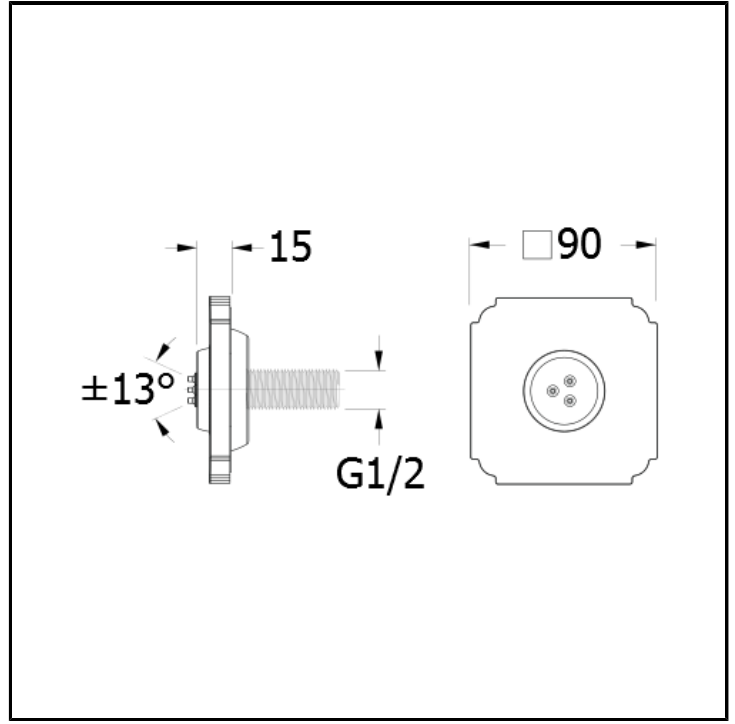

Fertigmontageset Seitenbrause mit Antikalk-System für Einbaukörper CRICS705 - CRICS706 - CRICS707 mit Abdeckplatte aus Metall

AUSFÜHRUNGEN

 Weiss matt	 Chrom
 Chrom Schwarz gebürstet	 Metallic gebürstet
 Schwarz matt	 Gelbgold
 PVD Rosé-Gold glänzend	 PVD Rosé-Gold gebürstet
 Alt Messing gebürstet	

EIGENSCHAFTEN

- Duschkopf mit Wasserfallfunktion und Seitenbrause

EIGENSCHAFTEN GEMÄß DEN TECHNOLOGIEN

- Antikalkdüse

MONTAGE

- Wand

UMGEBUNG

- Bad