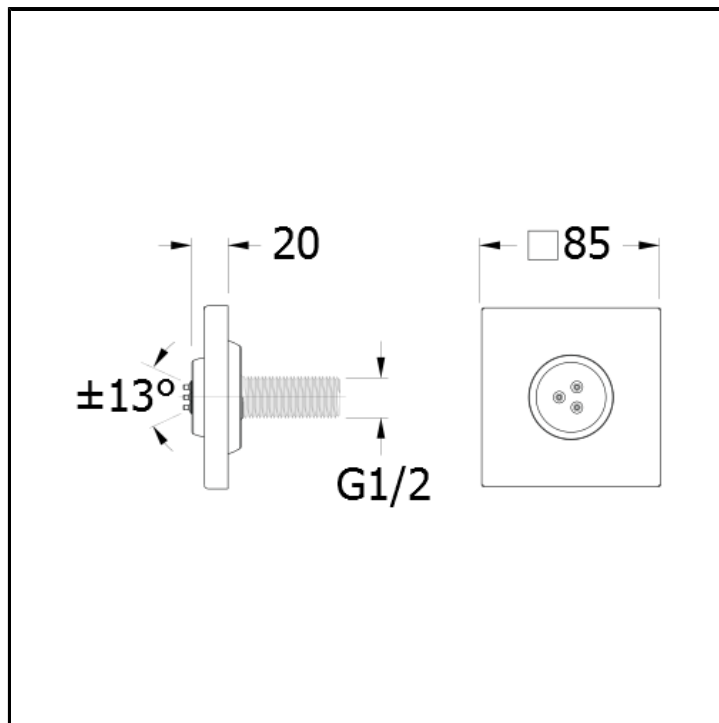

Fertigmontageset Seitenbrause mit Antikalk-System für Einbaukörper CRICS705 - CRICS706 - CRICS707 mit Abdeckplatte aus Metall

AUSFÜHRUNGEN

 Weiss matt	 Chrom
 Chrom Schwarz glänzend	 Chrom Schwarz gebürstet
 Metallic glänzend	 Metallic gebürstet
 Schwarz matt	 Gelbgold
 PVD Rosé-Gold glänzend	 PVD Rosé-Gold gebürstet

EIGENSCHAFTEN

- Duschkopf mit Wasserfallfunktion und Seitenbrause

EIGENSCHAFTEN GEMÄß DEN TECHNOLOGIEN

- Antikalkdüse

MONTAGE

- Wand

UMGEBUNG

- Bad