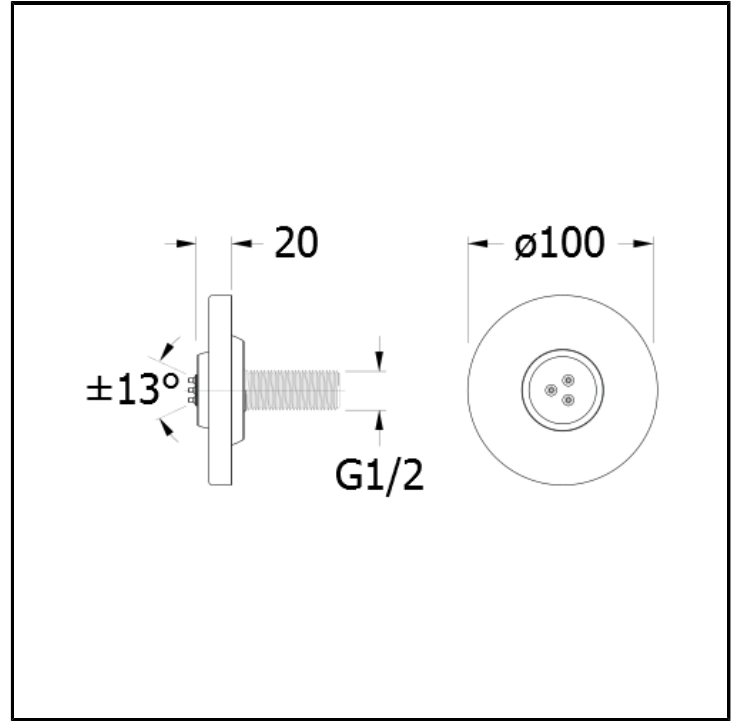

Fertigmontageset Seitenbrause mit Antikalk-System für Einbaukörper CRICS705 - CRICS706 - CRICS707 mit Abdeckplatte aus Metall

AUSFÜHRUNGEN

 Weiss matt	 Chrom
 Chrom Schwarz glänzend	 Chrom Schwarz gebürstet
 Metallic glänzend	 Metallic gebürstet
 Schwarz matt	 Gelbgold
 PVD Rosé-Gold glänzend	 PVD Rosé-Gold gebürstet
 Alt Messing gebürstet	

EIGENSCHAFTEN

- Duschkopf mit Wasserfallfunktion und Seitenbrause

EIGENSCHAFTEN GEMÄß DEN TECHNOLOGIEN

- Antikalkdüse

MONTAGE

- Wand

UMGEBUNG

- Bad