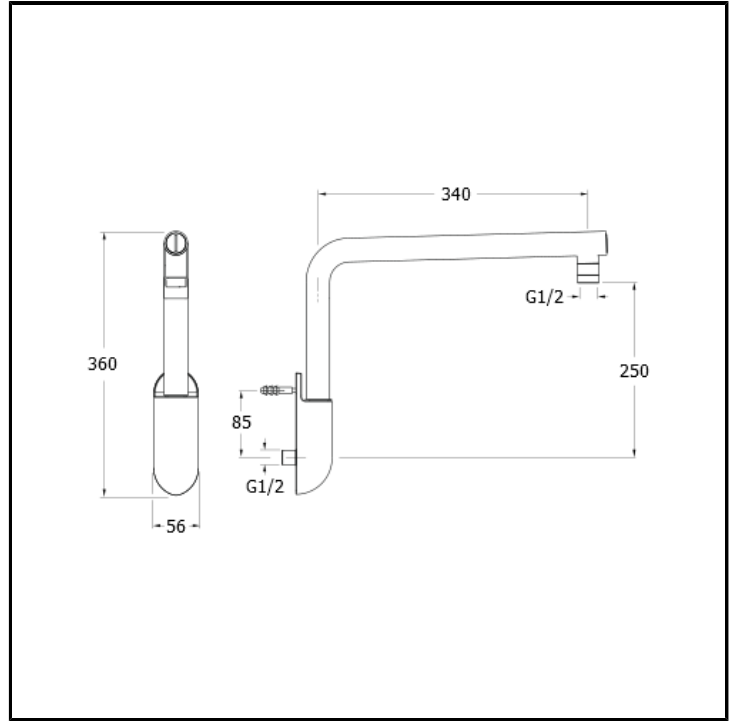

CRIPD427

Brausearm für DYNAMO mit eingebautem Filter

AUSFÜHRUNGEN

Weiss matt

Chrom

Schwarz matt

EIGENSCHAFTEN

- Kopfbrausen und Brausearme

MONTAGE

- Wand

UMGEBUNG

- Bad