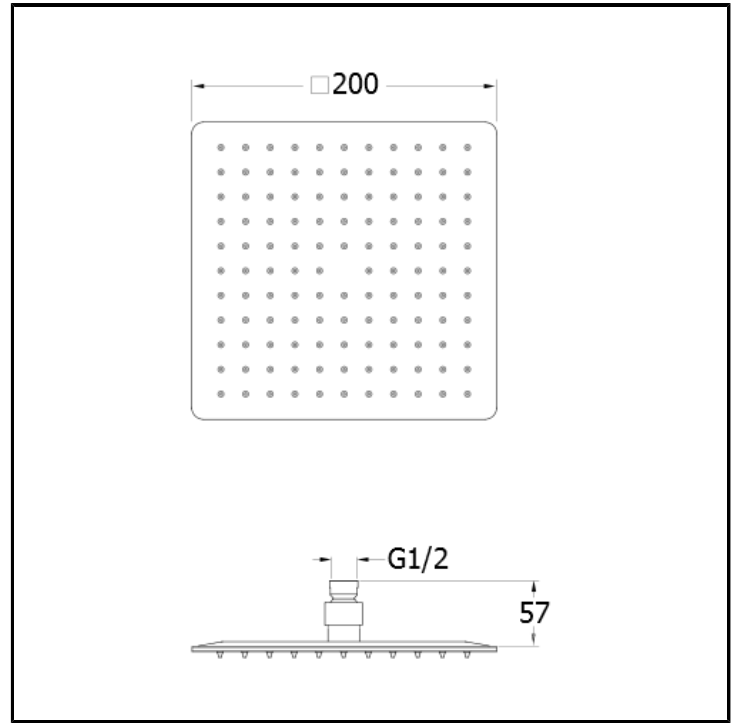

Kopfbrause SANDWICH SPECIAL quadratisch 20 x 20 cm mit Antikalk-System