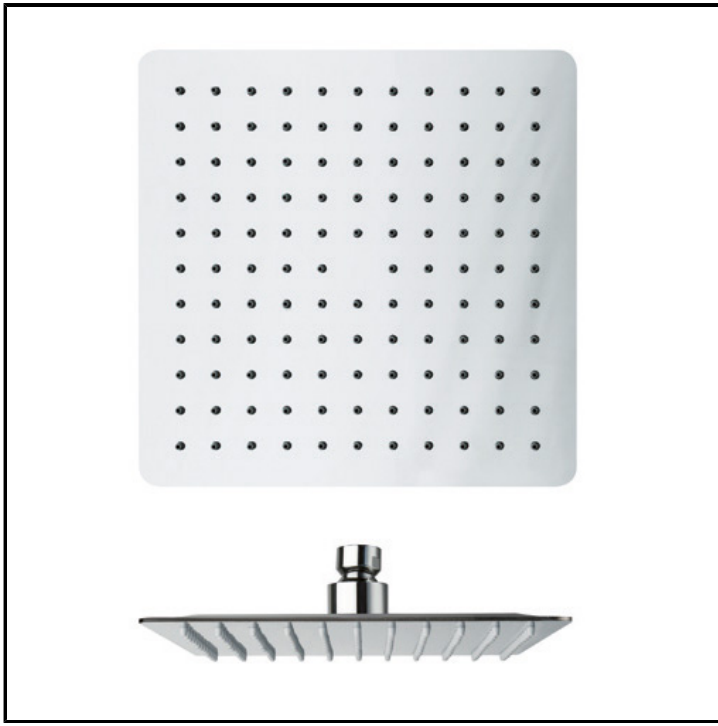

Kopfbrause SANDWICH SPECIAL quadratisch 20 x 20 cm mit Antikalk-System

## AUSFÜHRUNGEN

Chrom

## EIGENSCHAFTEN

- Kopfbrausen und Brausearme