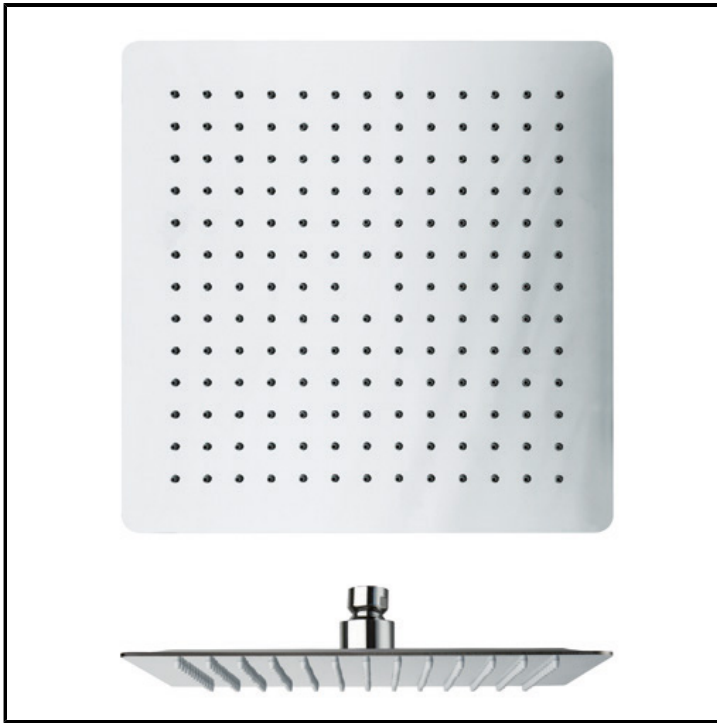

# CRIPD098

Kopfbrause SANDWICH SPECIAL quadratisch 25 x 25 cm mit Antikalk-System

## AUSFÜHRUNGEN

Chrom

## EIGENSCHAFTEN

- Kopfbrausen und Brausearme

## UMGEBUNG

- Bad