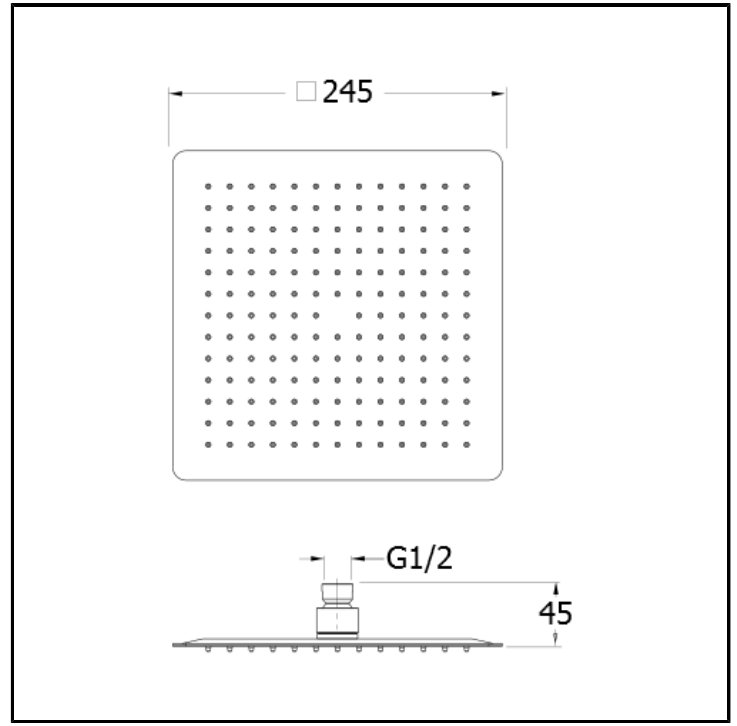

# CRIPD098

Kopfbrause SANDWICH SPECIAL quadratisch 25 x 25 cm mit Antikalk-System