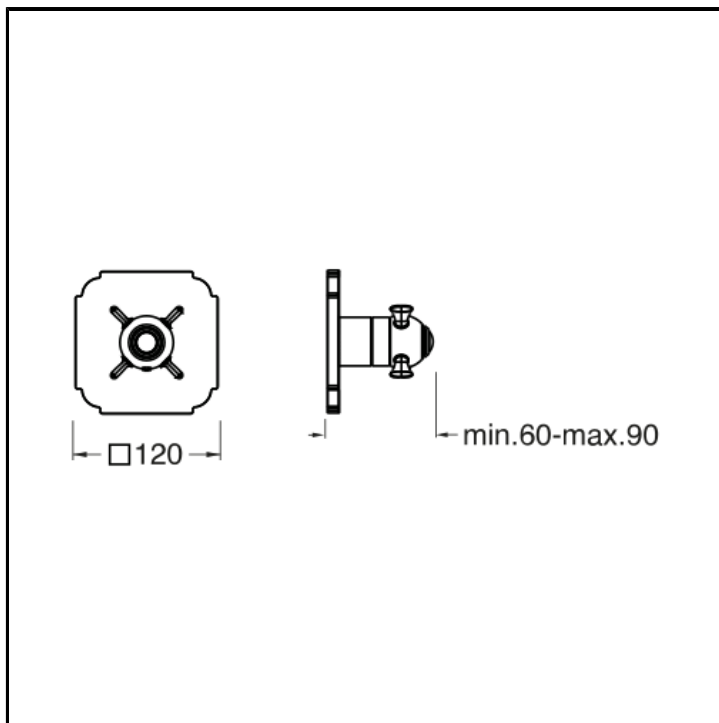

Fertigmontageset für Unterputz Thermostat Einbaukörper CRICS700 mit Abdeckplatte aus Metall

AUSFÜHRUNGEN

 Chrom	 Metallic gebürstet
 Gelbgold	 PVD Rosé-Gold glänzend
 PVD Rosé-Gold gebürstet	 Alt Messing gebürstet

EIGENSCHAFTEN

- Armaturen für Duschen

HEBEL

- Thermostatisch

MONTAGE

- Wand

UMGEBUNG

- Bad