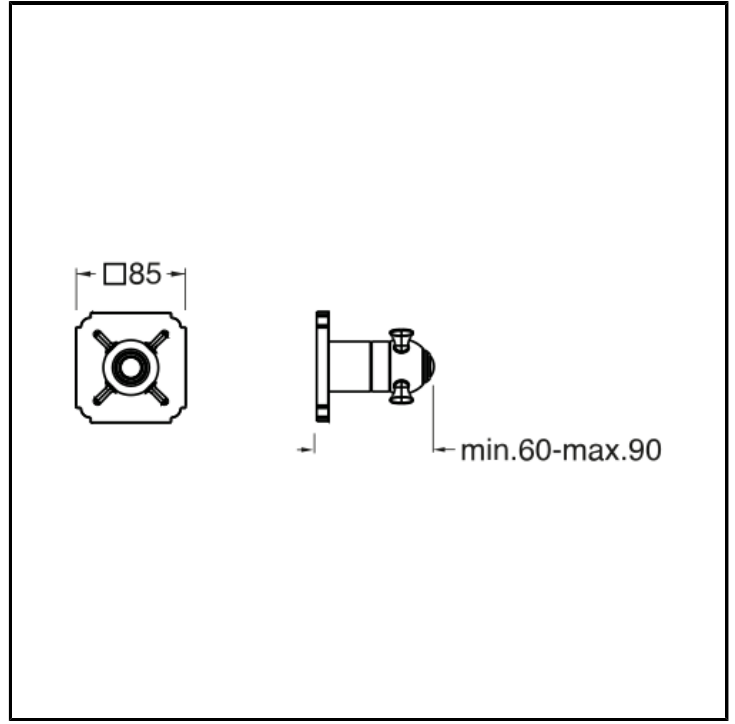

Fertigmontageset für Absperrventil CRICS710 - CRICS750 mit Abdeckplatte aus Metall

AUSFÜHRUNGEN

 Chrom	 Metallic gebürstet
 Gelbgold	 PVD Rosé-Gold glänzend
 PVD Rosé-Gold gebürstet	 Alt Messing gebürstet

EIGENSCHAFTEN

- Armaturen für Duschen

HEBEL

- Thermostatisch

MONTAGE

- Wand

UMGEBUNG

- Bad