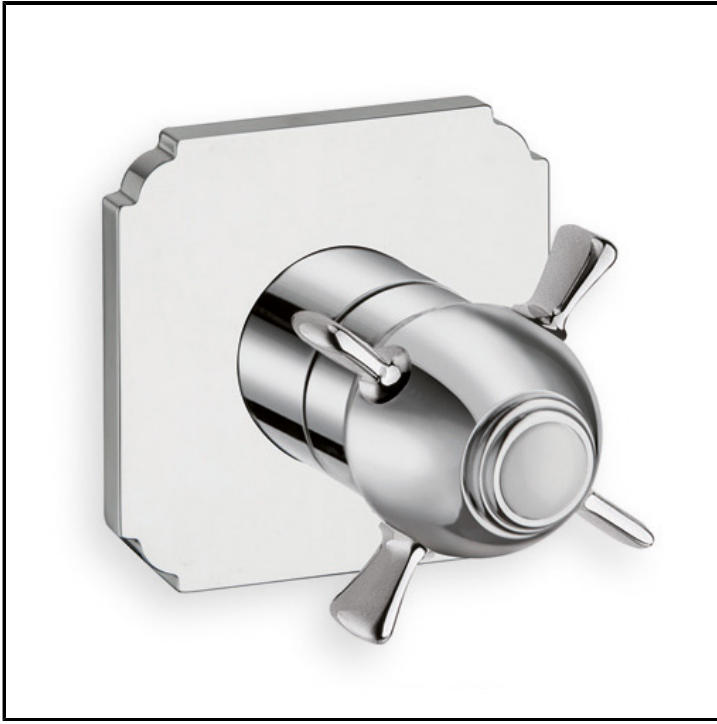

Fertigmontageset für Absperrventil CRICS710 - CRICS750 mit Abdeckplatte aus Metall

AUSFÜHRUNGEN

 Chrom	 Metallic gebürstet
 Gelbgold	 PVD Rosé-Gold glänzend
 PVD Rosé-Gold gebürstet	 Alt Messing gebürstet

EIGENSCHAFTEN

- Armaturen für Duschen

HEBEL

- Thermostatisch

MONTAGE

- Wand

UMGEBUNG

- Bad