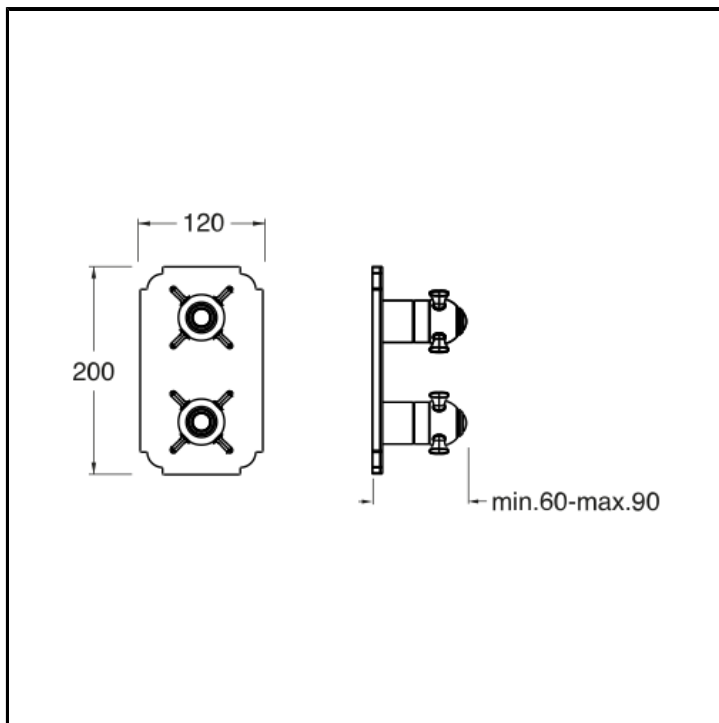

Fertigmontageset für Unterputz Thermostat- Brause/Wannenbatterie CRICS800 mit Absperrventil 1 Wege und Abdeckplatte aus Metall

AUSFÜHRUNGEN

 Chrom	 Metallic gebürstet
 Gelbgold	 PVD Rosé-Gold glänzend
 PVD Rosé-Gold gebürstet	 Alt Messing gebürstet

EIGENSCHAFTEN

- Armaturen für Duschen

HEBEL

- Thermostatisch

MONTAGE

- Wand

UMGEBUNG

- Bad